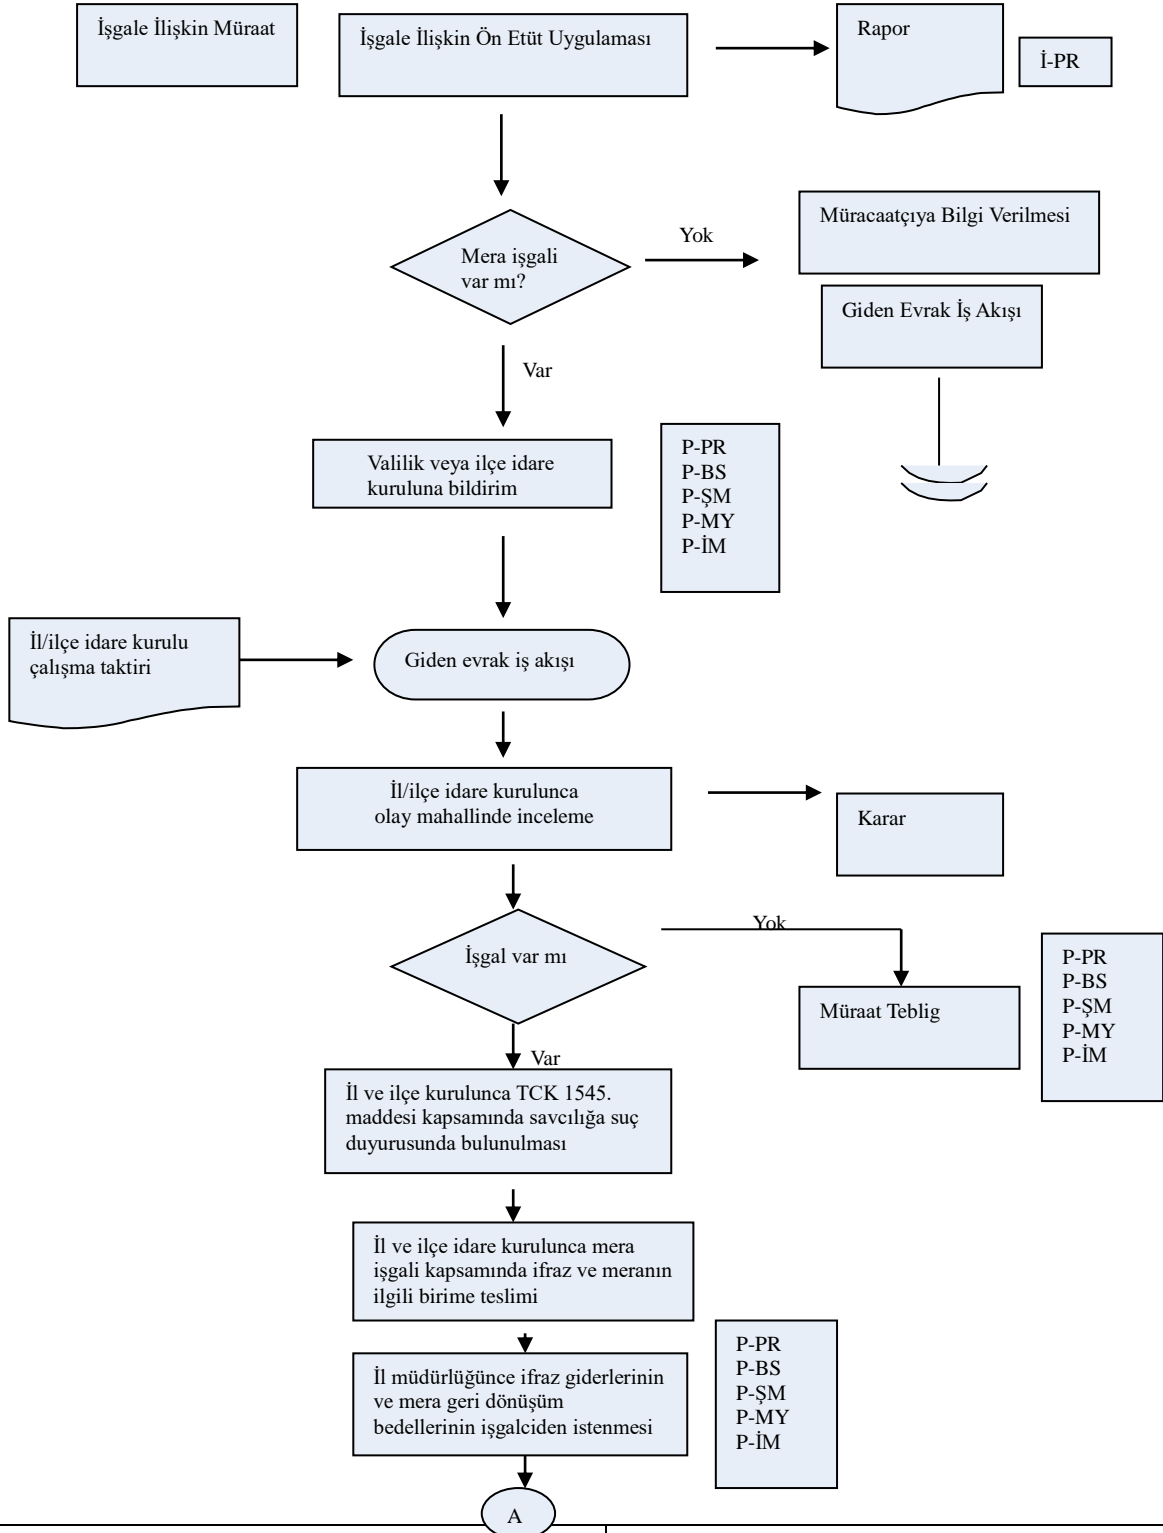

KIRŞEHİR
GIDA TARIM ve HAYVANCILIK MÜDÜRLÜLÜĞÜ
İŞ AKIŞ ŞEMASI

Yayımlandığı T.: 05.03.2014

Revizyon No:000

Revizyon Tarihi:000

BİRİM : ÇAYIR MERA VE YEM BİTKİSİ ŞUBE MÜDÜRLÜĞÜ

ŞEMA NO : GTHB.40İLM.İKS.ŞMA.09/06

ŞEMA ADI : MERALARDA TAHSİS AMACI DEĞİŞİKLİĞİ

HAZIRLAYAN

ONAYLAYAN

KIRŞEHİR
GIDA TARIM ve HAYVANCILIK MÜDÜRLÜLÜĞÜ
İŞ AKIŞ ŞEMASI

Yayımlandığı T.: 05.03.2014

Revizyon No:000

Revizyon Tarihi:000

BİRİM : ÇAYIR MERA VE YEM BİTKİSİ ŞUBE MÜDÜRLÜĞÜ