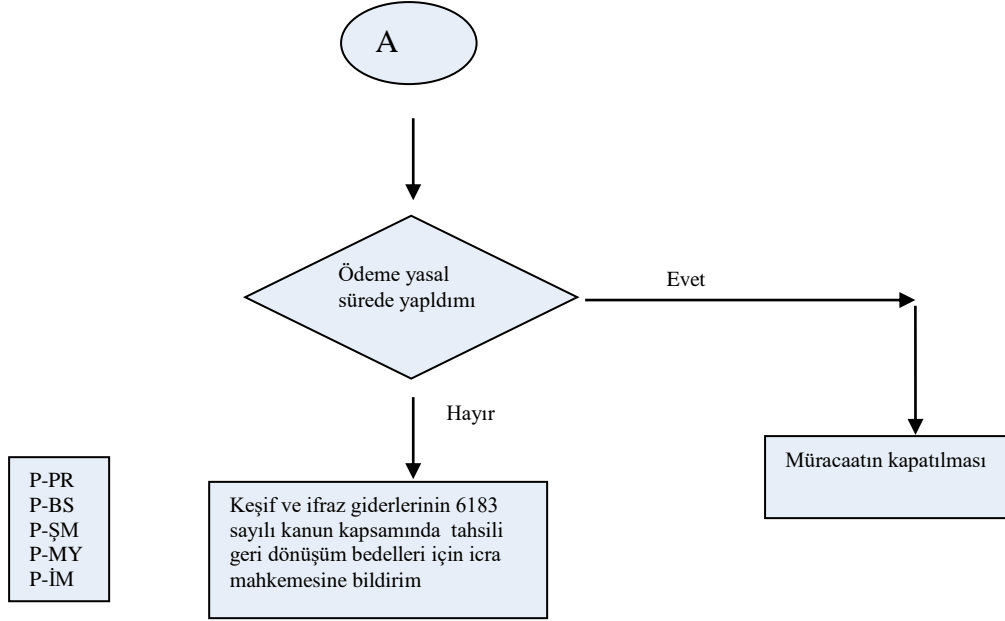

KIRŞEHİR
GIDA TARIM ve HAYVANCILIK MÜDÜRLÜLÜĞÜ
İŞ AKIŞ ŞEMASI

Yayımlandığı T.: 05.03.2014

Revizyon No:000

Revizyon Tarihi:000

BİRİM : ÇAYIR MERA VE YEM BİTKİSİ ŞUBE MÜDÜRLÜĞÜ

ŞEMA NO : GTHB.40İLM.İKS.ŞMA.09/06

ŞEMA ADI : MERALARDA TAHSİS AMACI DEĞİŞİKLİĞİ

HAZIRLAYAN

ONAYLAYAN