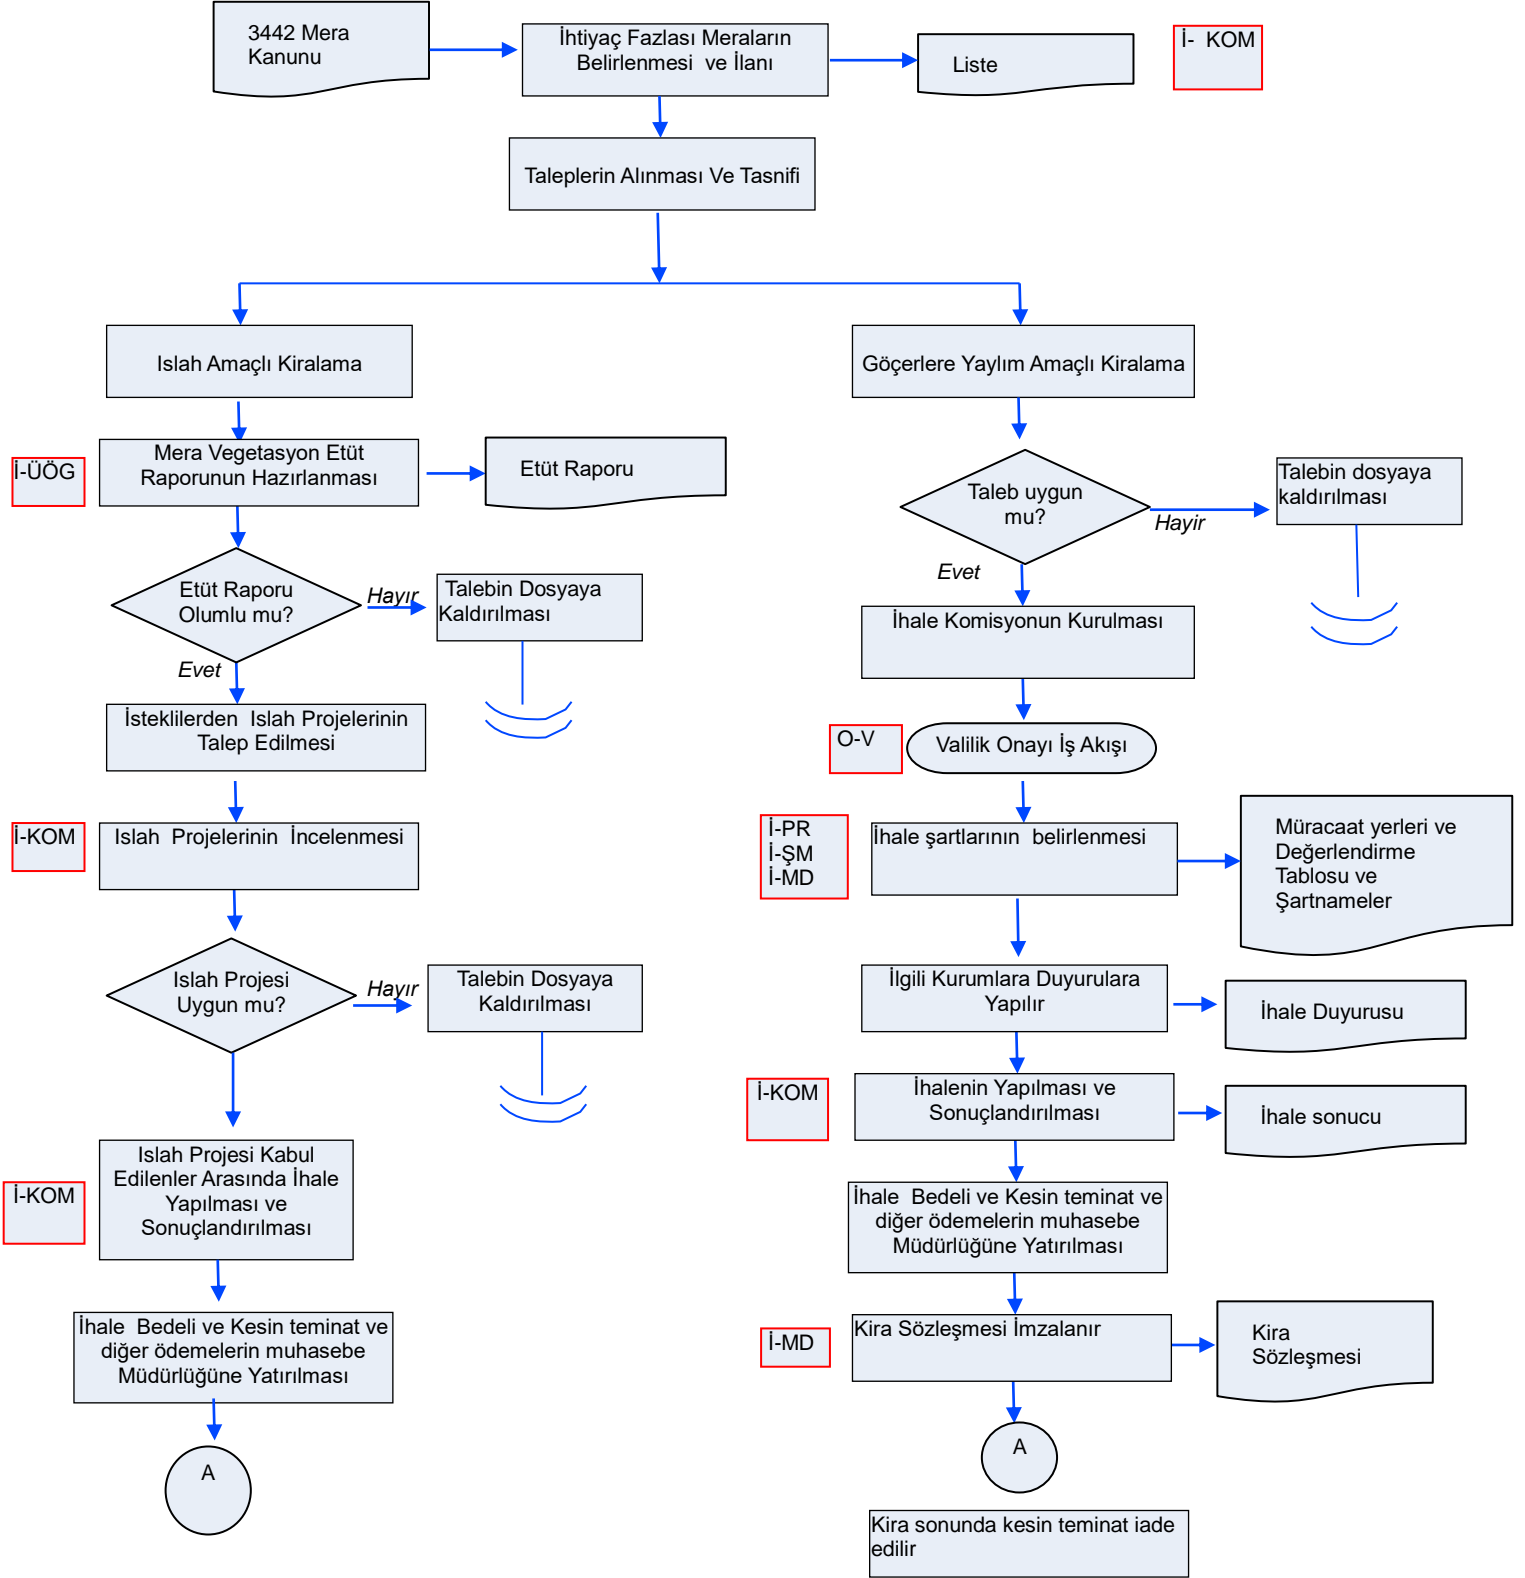

KIRŞEHİR
GIDA TARIM ve HAYVANCILIK MÜDÜRLÜLÜĞÜ
İŞ AKIŞ ŞEMASI

Yayın T.: 05.03.2014

Revizyon No: 000

Revizyon Tarihi:000

BİRİM : ÇAYIR MERA VE YEM BİTKİLERİ ŞUBE MÜDÜRLÜĞÜ

ŞEMA NO : GTHB. 40 İLM.İKS.ŞMA.09/04

ŞEMA ADI : MERA KİRALAMA

HAZIRLAYAN

ONAYLAYAN

KIRŞEHİR
GIDA TARIM ve HAYVANCILIK MÜDÜRLÜLÜĞÜ
İŞ AKIŞ ŞEMASI

Yayın T.: 05.03.2014

Revizyon No: 000

Revizyon Tarihi:000

BİRİM : ÇAYIR MERA VE YEM BİTKİLERİ ŞUBE MÜDÜRLÜĞÜ

ŞEMA NO : GTHB. 40 İLM.İKS.ŞMA.09/04

ŞEMA ADI : MERA KİRALAMA

HAZIRLAYAN

ONAYLAYAN