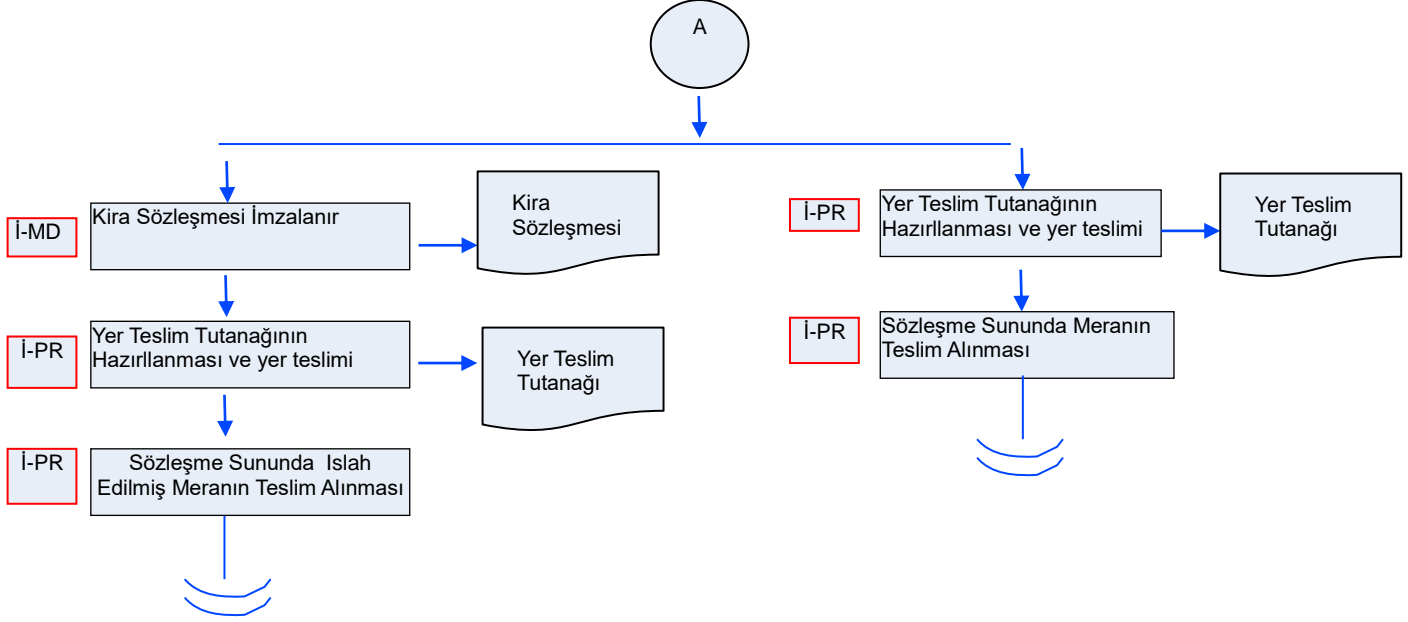

KIRŞEHİR
GIDA TARIM ve HAYVANCILIK MÜDÜRLÜLÜĞÜ
İŞ AKIŞ ŞEMASI

Yayın T.: 05.03.2014

Revizyon No: 000

Revizyon Tarihi:000

BİRİM : ÇAYIR MERA VE YEM BİTKİLERİ ŞUBE MÜDÜRLÜĞÜ

ŞEMA NO : GTHB. 40 İLM.İKS.ŞMA.09/04

ŞEMA ADI : MERA KİRALAMA

HAZIRLAYAN

ONAYLAYAN