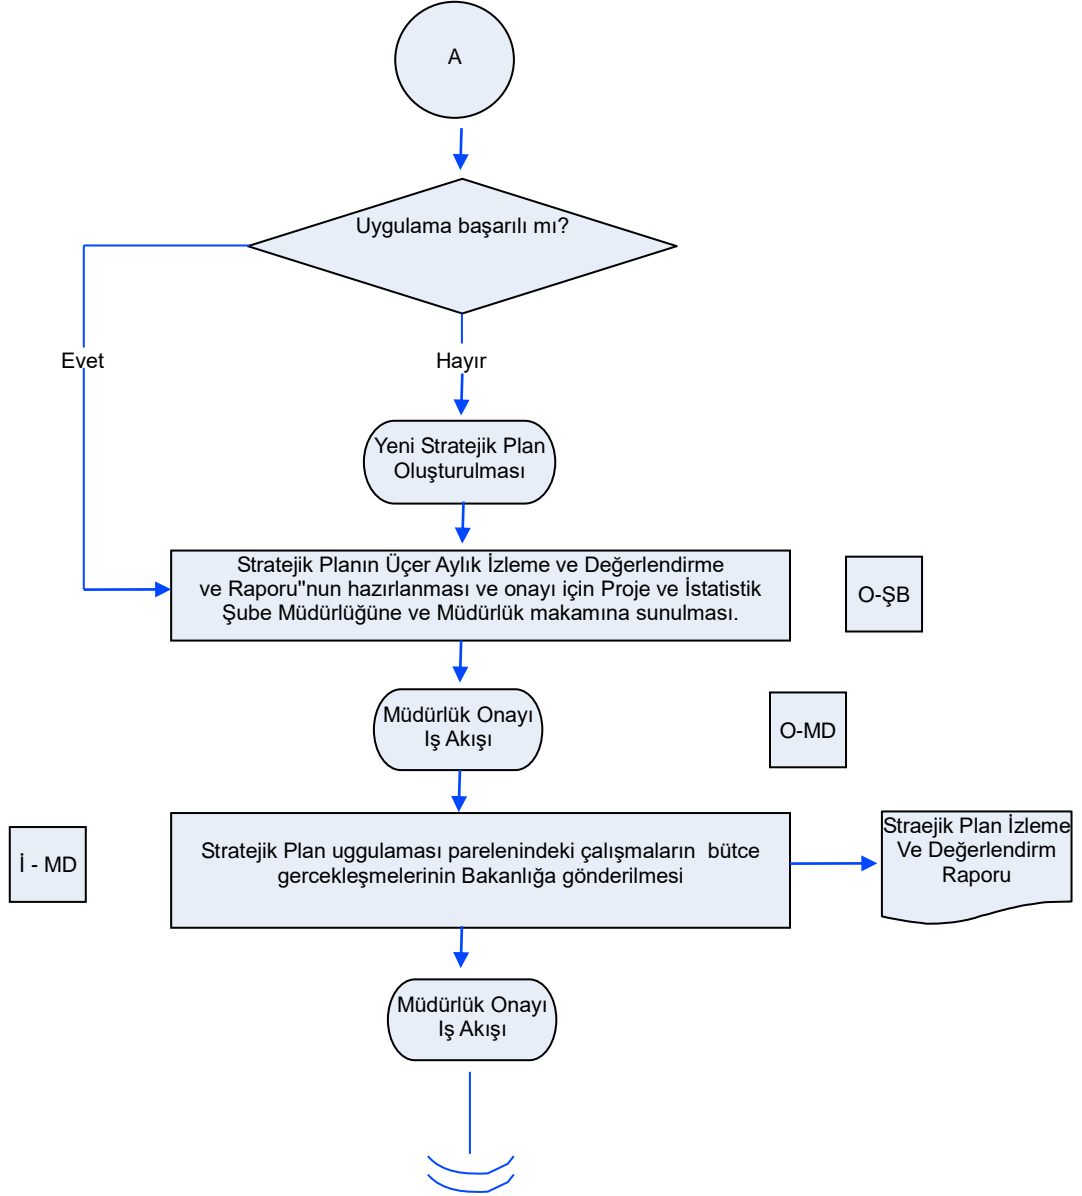

KIRŞEHİR
İL GIDA TARIM VE HAYVANCILIK MÜDÜRLÜĞÜ
İŞ AKIŞ ŞEMASI

Yayın T.: 05.03.2014

Revizyon Tarihi:000
Revizyon No:000

BİRİM :	KOORDİNASYON VE TARIMSAL VERİLER ŞUBE MÜDÜRLÜĞÜ
ŞEMA NO :	GTHB.40.İLM.İKS/KYS.ŞMA-08.02
ŞEMA ADI :	STRATEJİK PLANIN İZ. VE DEĞ. İŞ AKIŞ ŞEMASI

Hazırlayan	Onaylayan
İKS/KYS Sorumlusu	İl Müdürü

KIRŞEHİR
İL GIDA TARIM VE HAYVANCILIK MÜDÜRLÜĞÜ
İŞ AKIŞ ŞEMASI

Yayın T.: 05.03.2014

Revizyon Tarihi:000
Revizyon No:000

BİRİM :	KOORDİNASYON VE TARIMSAL VERİLER ŞUBE MÜDÜRLÜĞÜ
ŞEMA NO :	GTHB.40.İLM.İKS/KYS.ŞMA-08.02
ŞEMA ADI :	STRATEJİK PLANIN İZ. VE DEĞ. İŞ AKIŞ ŞEMASI