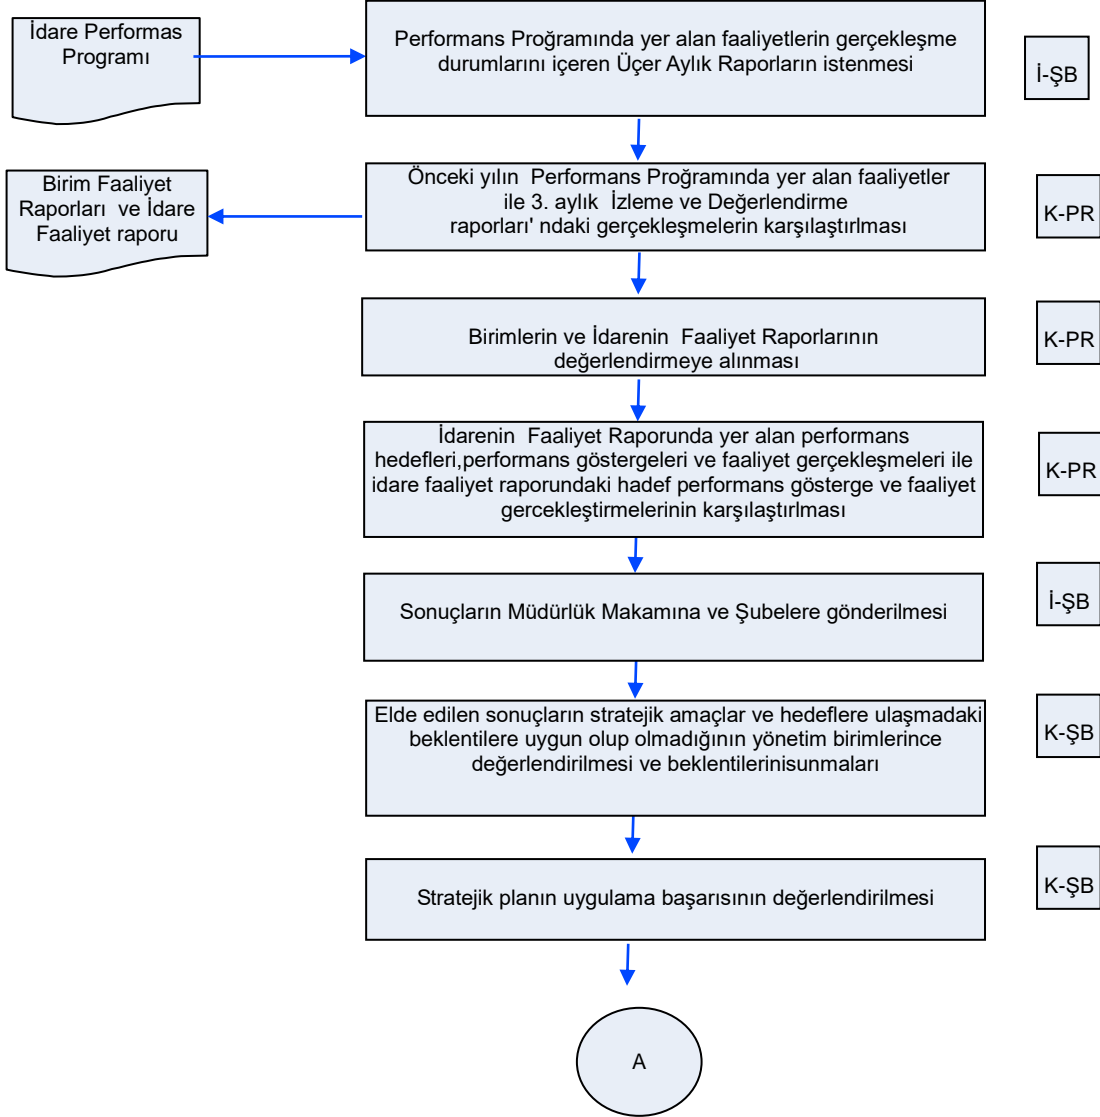

KIRŞEHİR
İL GIDA TARIM VE HAYVANCILIK MÜDÜRLÜĞÜ
İŞ AKIŞ ŞEMASI

Yayın T.: 05.03.2014

Revizyon Tarihi:000
Revizyon No:000

BİRİM :	KOORDİNASYON VE TARIMSAL VERİLER ŞUBE MÜDÜRLÜĞÜ
ŞEMA NO :	GTHB.40.İLM.İKS/KYS.ŞMA-08.02
ŞEMA ADI :	STRATEJİK PLANIN İZ. VE DEĞ. İŞ AKIŞ ŞEMASI

Hazırlayan	Onaylayan
İKS/KYS Sorumlusu	İl Müdürü

KIRŞEHİR
İL GIDA TARIM VE HAYVANCILIK MÜDÜRLÜĞÜ
İŞ AKIŞ ŞEMASI

Yayın T.: 05.03.2014

Revizyon Tarihi:000
Revizyon No:000

BİRİM :	KOORDİNASYON VE TARIMSAL VERİLER ŞUBE MÜDÜRLÜĞÜ
ŞEMA NO :	GTHB.40.İLM.İKS/KYS.ŞMA-08.02
ŞEMA ADI :	STRATEJİK PLANIN İZ. VE DEĞ. İŞ AKIŞ ŞEMASI