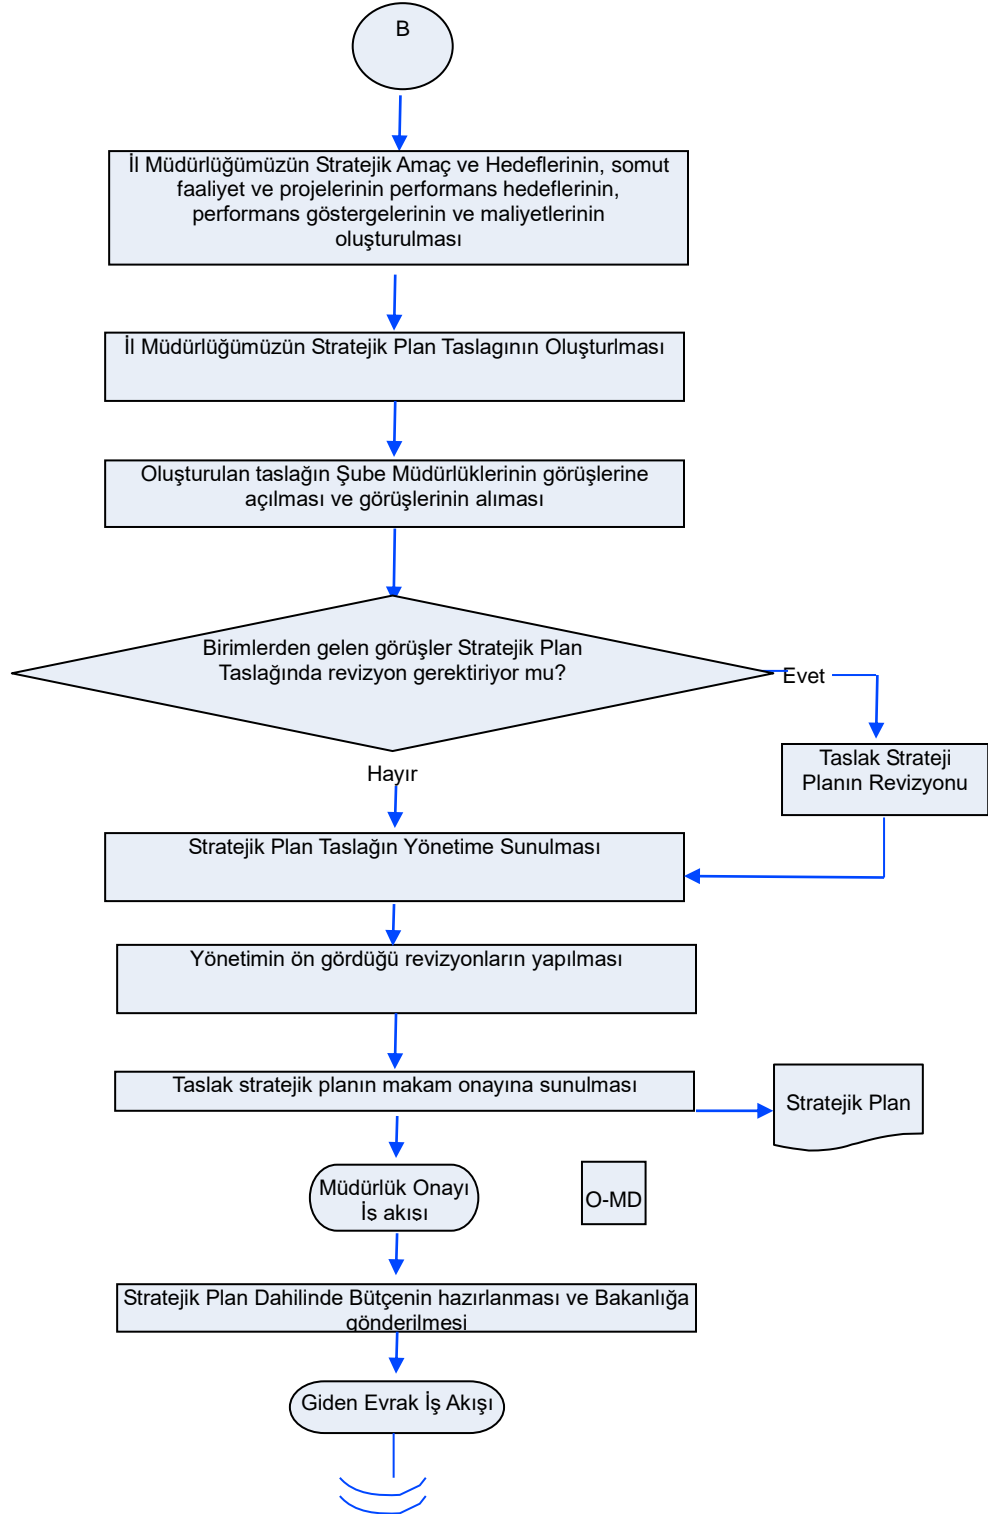

Hazırlayan	Onaylayan
İKS/KYS Sorumlusu	İl Müdürü

KIRŞEHİR  
İL GIDA TARIM VE HAYVANCILIK MÜDÜRLÜĞÜ  
İŞ AKIŞ ŞEMASI

Yayın T.: 05.03.2014

Revizyon Tarihi:000  
Revizyon No:000

BİRİM :	KOORDİNASYON VE TARIMSAL VERİLER ŞUBE MÜDÜRLÜĞÜ
ŞEMA NO :	GTHB.40.İLM.İKS/KYS.ŞMA-08.12
ŞEMA ADI :	STRATEJİK PLAN HAZIRLAMA İŞ AKIŞ ŞEMASI

K-PR

Hazırlayan	Onaylayan
İKS/KYS Sorumlusu	İl Müdürü

KIRŞEHİR  
İL GIDA TARIM VE HAYVANCILIK MÜDÜRLÜĞÜ  
İŞ AKIŞ ŞEMASI

Yayın T.: 05.03.2014

Revizyon Tarihi:000  
Revizyon No:000

BİRİM :	KOORDİNASYON VE TARIMSAL VERİLER ŞUBE MÜDÜRLÜĞÜ
ŞEMA NO :	GTHB.40.İLM.İKS/KYS.ŞMA-08.12
ŞEMA ADI :	STRATEJİK PLAN HAZIRLAMA İŞ AKIŞ ŞEMASI