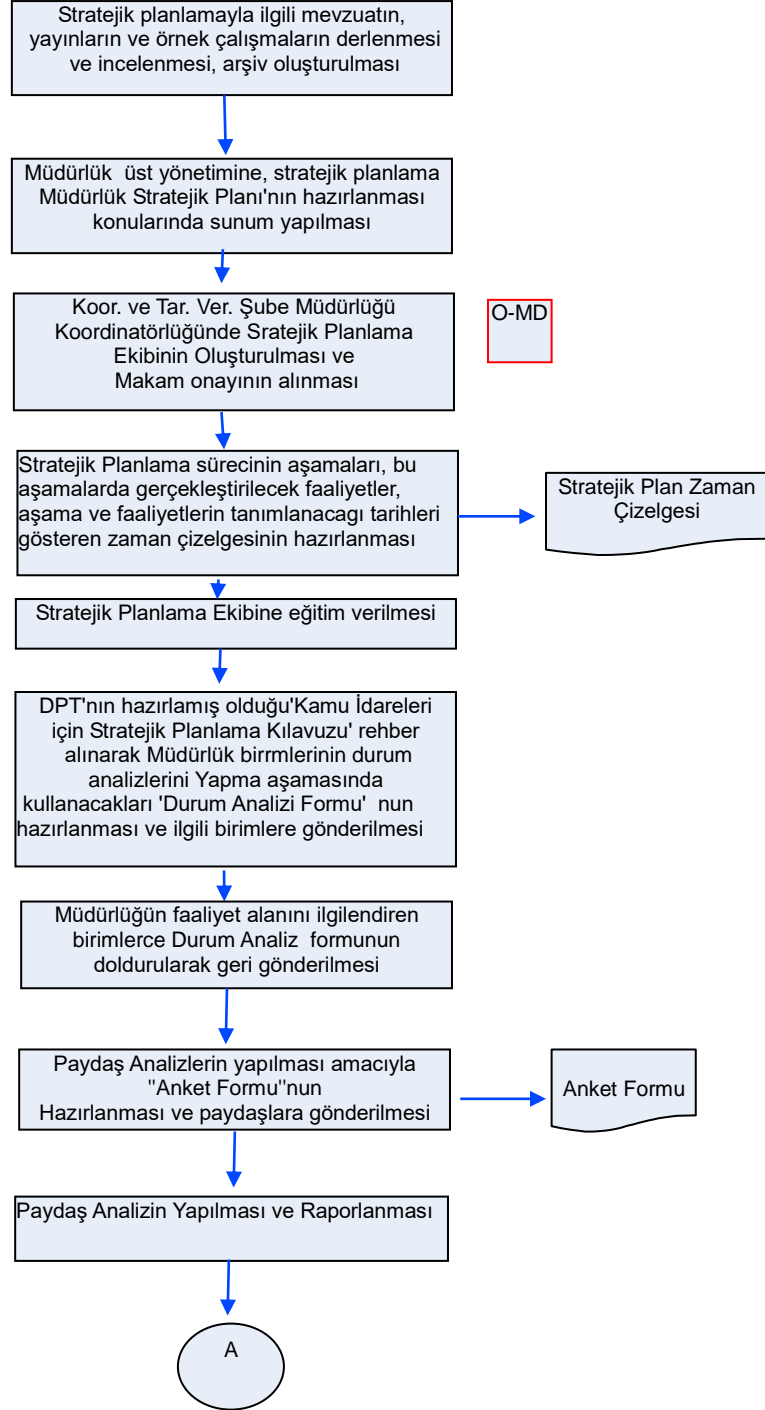

KIRŞEHİR  
İL GIDA TARIM VE HAYVANCILIK MÜDÜRLÜĞÜ  
İŞ AKIŞ ŞEMASI

Yayın T.: 05.03.2014

Revizyon Tarihi:000  
Revizyon No:000

BİRİM :	KOORDİNASYON VE TARIMSAL VERİLER ŞUBE MÜDÜRLÜĞÜ
ŞEMA NO :	GTHB.40.İLM.İKS/KYS.ŞMA-08.12
ŞEMA ADI :	STRATEJİK PLAN HAZIRLAMA İŞ AKIŞ ŞEMASI

Hazırlayan	Onaylayan
İKS/KYS Sorumlusu	İl Müdürü

KIRŞEHİR  
İL GIDA TARIM VE HAYVANCILIK MÜDÜRLÜĞÜ  
İŞ AKIŞ ŞEMASI

Yayın T.: 05.03.2014

Revizyon Tarihi:000  
Revizyon No:000

BİRİM :	KOORDİNASYON VE TARIMSAL VERİLER ŞUBE MÜDÜRLÜĞÜ
ŞEMA NO :	GTHB.40.İLM.İKS/KYS.ŞMA-08.12
ŞEMA ADI :	STRATEJİK PLAN HAZIRLAMA İŞ AKIŞ ŞEMASI

K-PR

Hazırlayan	Onaylayan
İKS/KYS Sorumlusu	İl Müdürü

KIRŞEHİR  
İL GIDA TARIM VE HAYVANCILIK MÜDÜRLÜĞÜ  
İŞ AKIŞ ŞEMASI

Yayın T.: 05.03.2014

Revizyon Tarihi:000  
Revizyon No:000

BİRİM :	KOORDİNASYON VE TARIMSAL VERİLER ŞUBE MÜDÜRLÜĞÜ
ŞEMA NO :	GTHB.40.İLM.İKS/KYS.ŞMA-08.12
ŞEMA ADI :	STRATEJİK PLAN HAZIRLAMA İŞ AKIŞ ŞEMASI