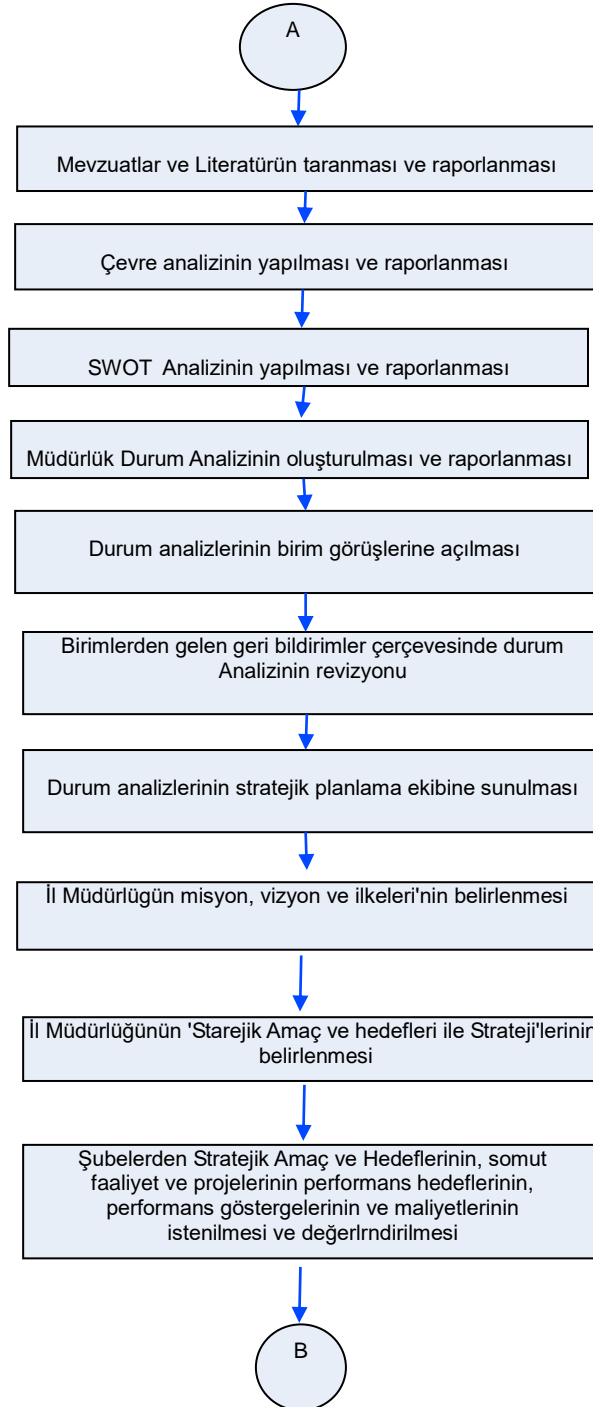

KIRŞEHİR  
İL GIDA TARIM VE HAYVANCILIK MÜDÜRLÜĞÜ  
İŞ AKIŞ ŞEMASI

Yayın T.: 05.03.2014

Revizyon Tarihi:000  
Revizyon No:000

BİRİM :	KOORDİNASYON VE TARIMSAL VERİLER ŞUBE MÜDÜRLÜĞÜ
ŞEMA NO :	GTHB.40.İLM.İKS/KYS.ŞMA-08.12
ŞEMA ADI :	STRATEJİK PLAN HAZIRLAMA İŞ AKIŞ ŞEMASI

Hazırlayan	Onaylayan
İKS/KYS Sorumlusu	İl Müdürü

KIRŞEHİR  
İL GIDA TARIM VE HAYVANCILIK MÜDÜRLÜĞÜ  
İŞ AKIŞ ŞEMASI

Yayın T.: 05.03.2014

Revizyon Tarihi:000  
Revizyon No:000

BİRİM :	KOORDİNASYON VE TARIMSAL VERİLER ŞUBE MÜDÜRLÜĞÜ
ŞEMA NO :	GTHB.40.İLM.İKS/KYS.ŞMA-08.12
ŞEMA ADI :	STRATEJİK PLAN HAZIRLAMA İŞ AKIŞ ŞEMASI