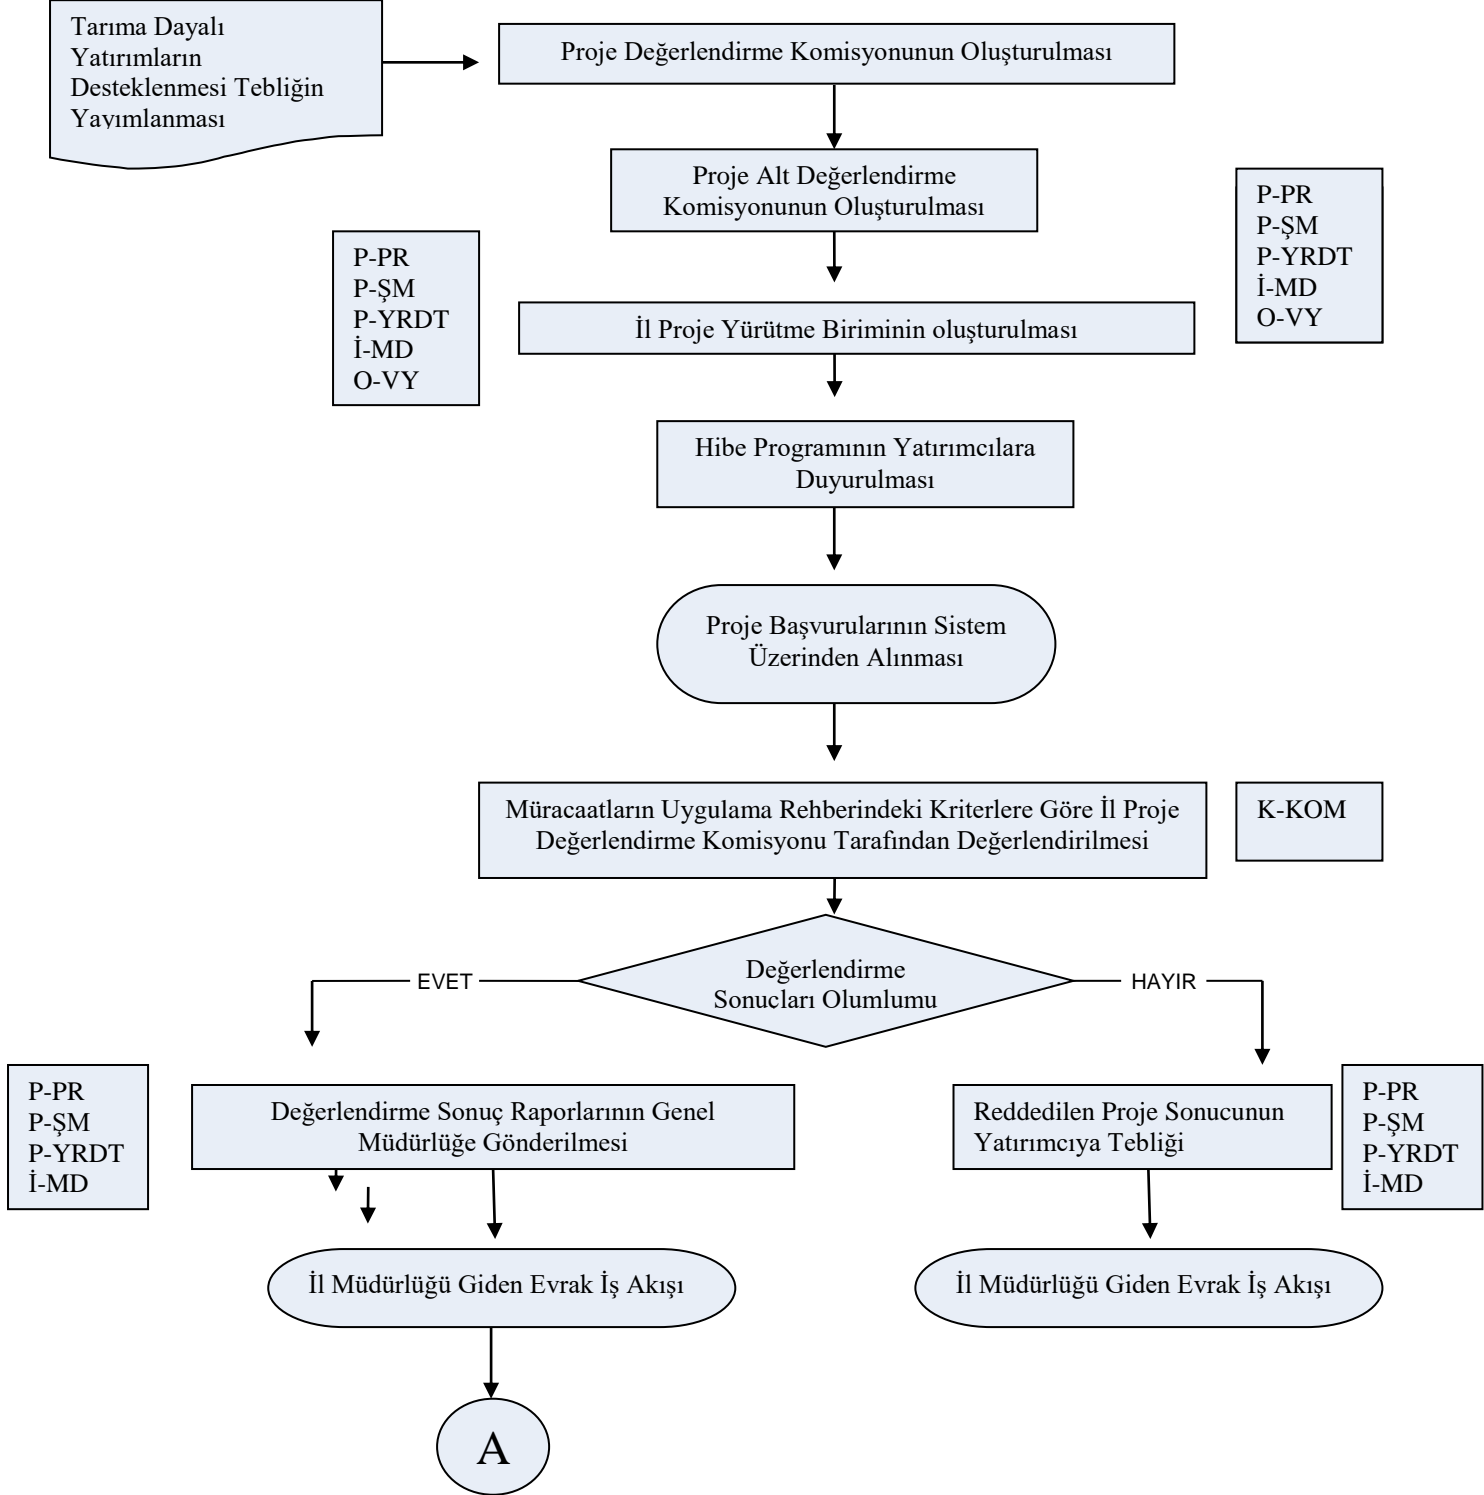

KIRŞEHİR
İL GIDA TARIM VE HAYVANCILIK MÜDÜRLÜĞÜ
İŞ AKIŞ ŞEMASI

Yayın T.: 05.03.2014

Revizyon Tarihi:000
Revizyon No:000

BİRİM :	KIRSAL KALKINMA VE ÖRGÜTLENME ŞUBE MÜDÜRLÜĞÜ
ŞEMA NO :	GTHB.40.İLM.İKS/KYS.ŞMA-06.02
ŞEMA ADI :	KKYD EKONOMİK YATIRIMLAR

Hazırlayan	Onaylayan
İKS/KYS Sorumlusu	İl Müdürü

KIRŞEHİR
İL GIDA TARIM VE HAYVANCILIK MÜDÜRLÜĞÜ
İŞ AKIŞ ŞEMASI

Yayın T.: 05.03.2014

Revizyon Tarihi:000
Revizyon No:000

BİRİM :	KIRSAL KALKINMA VE ÖRGÜTLENME ŞUBE MÜDÜRLÜĞÜ
ŞEMA NO :	GTHB.40.İLM.İKS/KYS.ŞMA-06.02
ŞEMA ADI :	KKYD EKONOMİK YATIRIMLAR