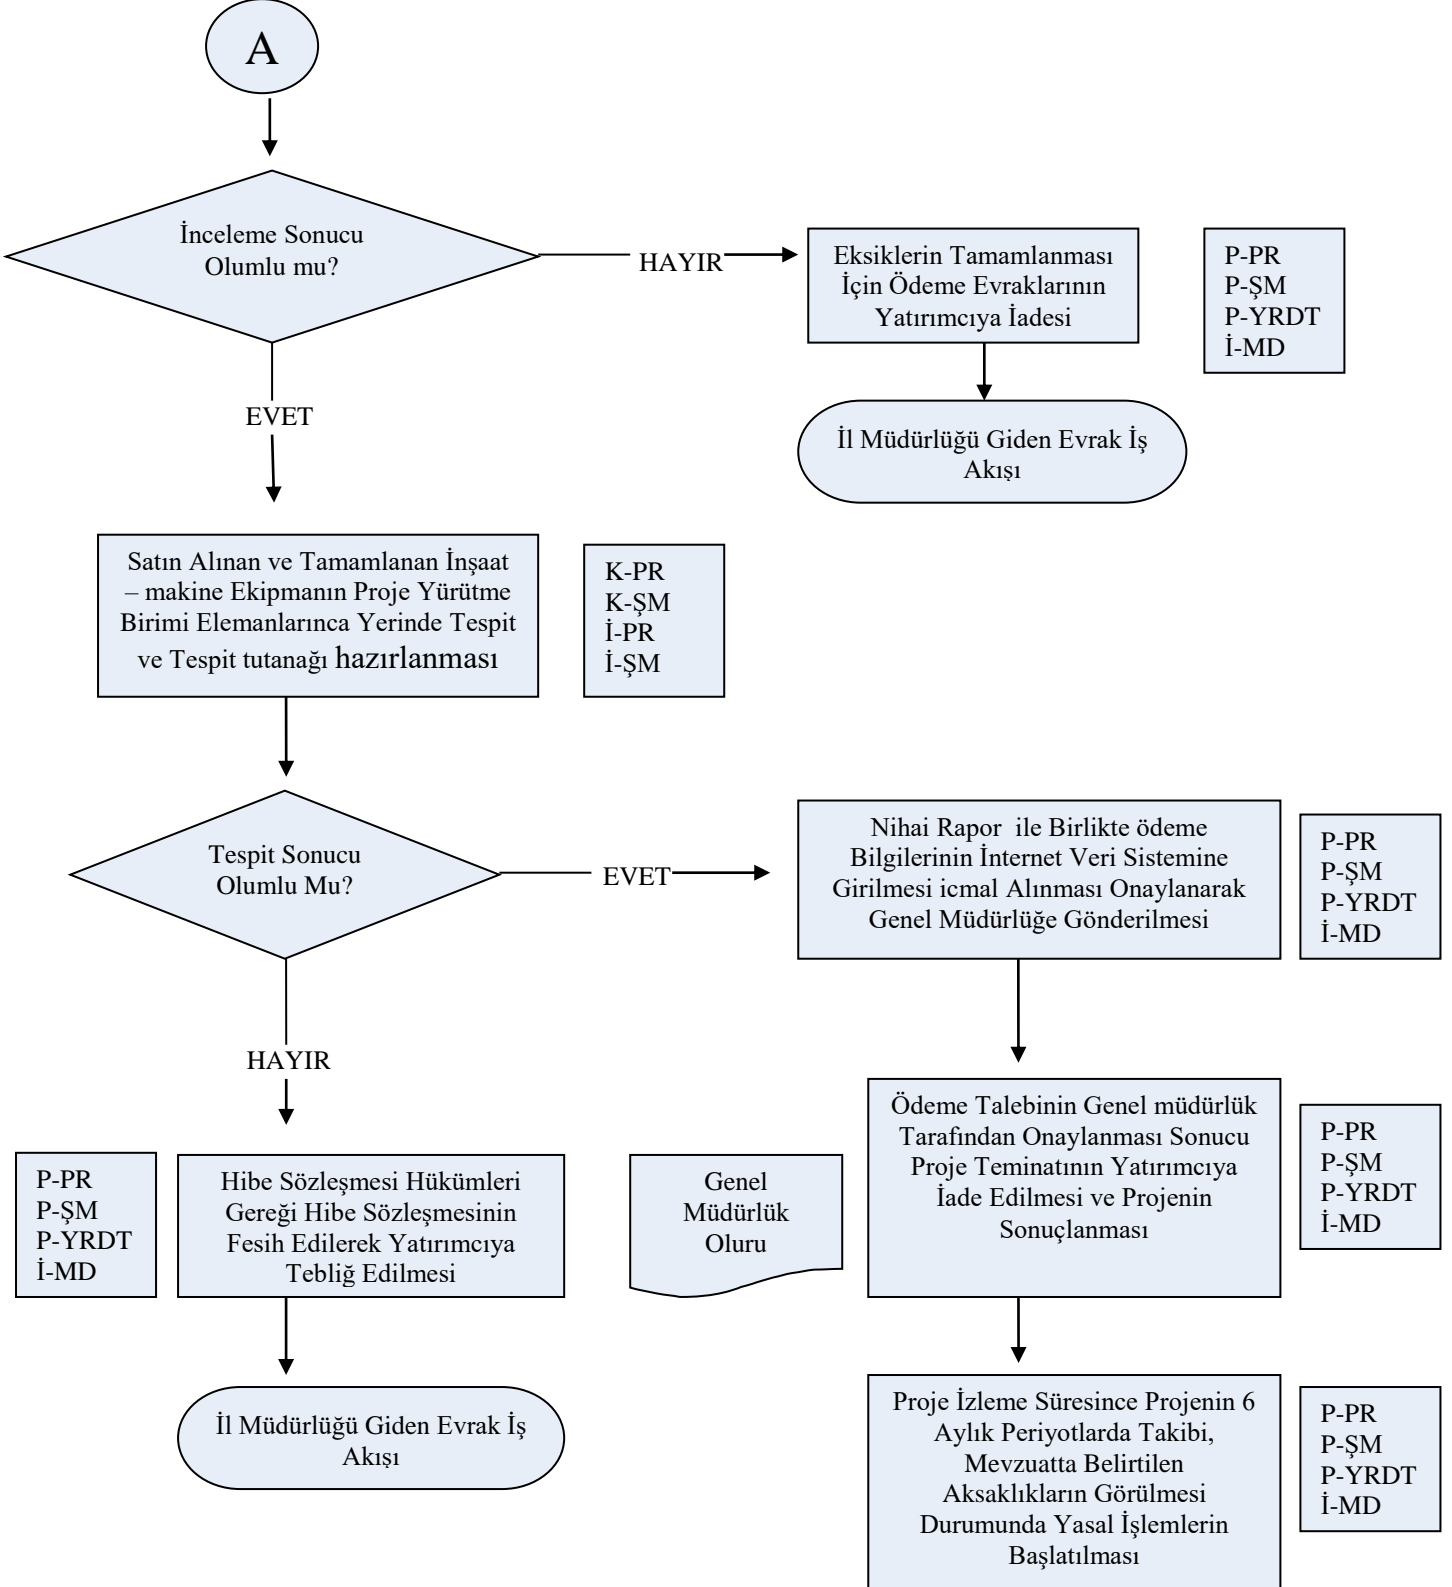

Hazırlayan	Onaylayan
İKS/KYS Sorumlusu	İL Müdürü

KIRŞEHİR
İL GIDA TARIM VE HAYVANCILIK MÜDÜRLÜĞÜ
İŞ AKIŞ ŞEMASI

Yayın T.: 05.03.2014

Revizyon Tarihi:000
Revizyon No:000

BİRİM :	KIRSAL KALKINMA VE ÖRGÜTLENME ŞUBE MÜDÜRLÜĞÜ
ŞEMA NO :	GTHB.40.İLM.İKS/KYS.ŞMA-06.02
ŞEMA ADI :	KKYD EKONOMİK YATIRIMLAR