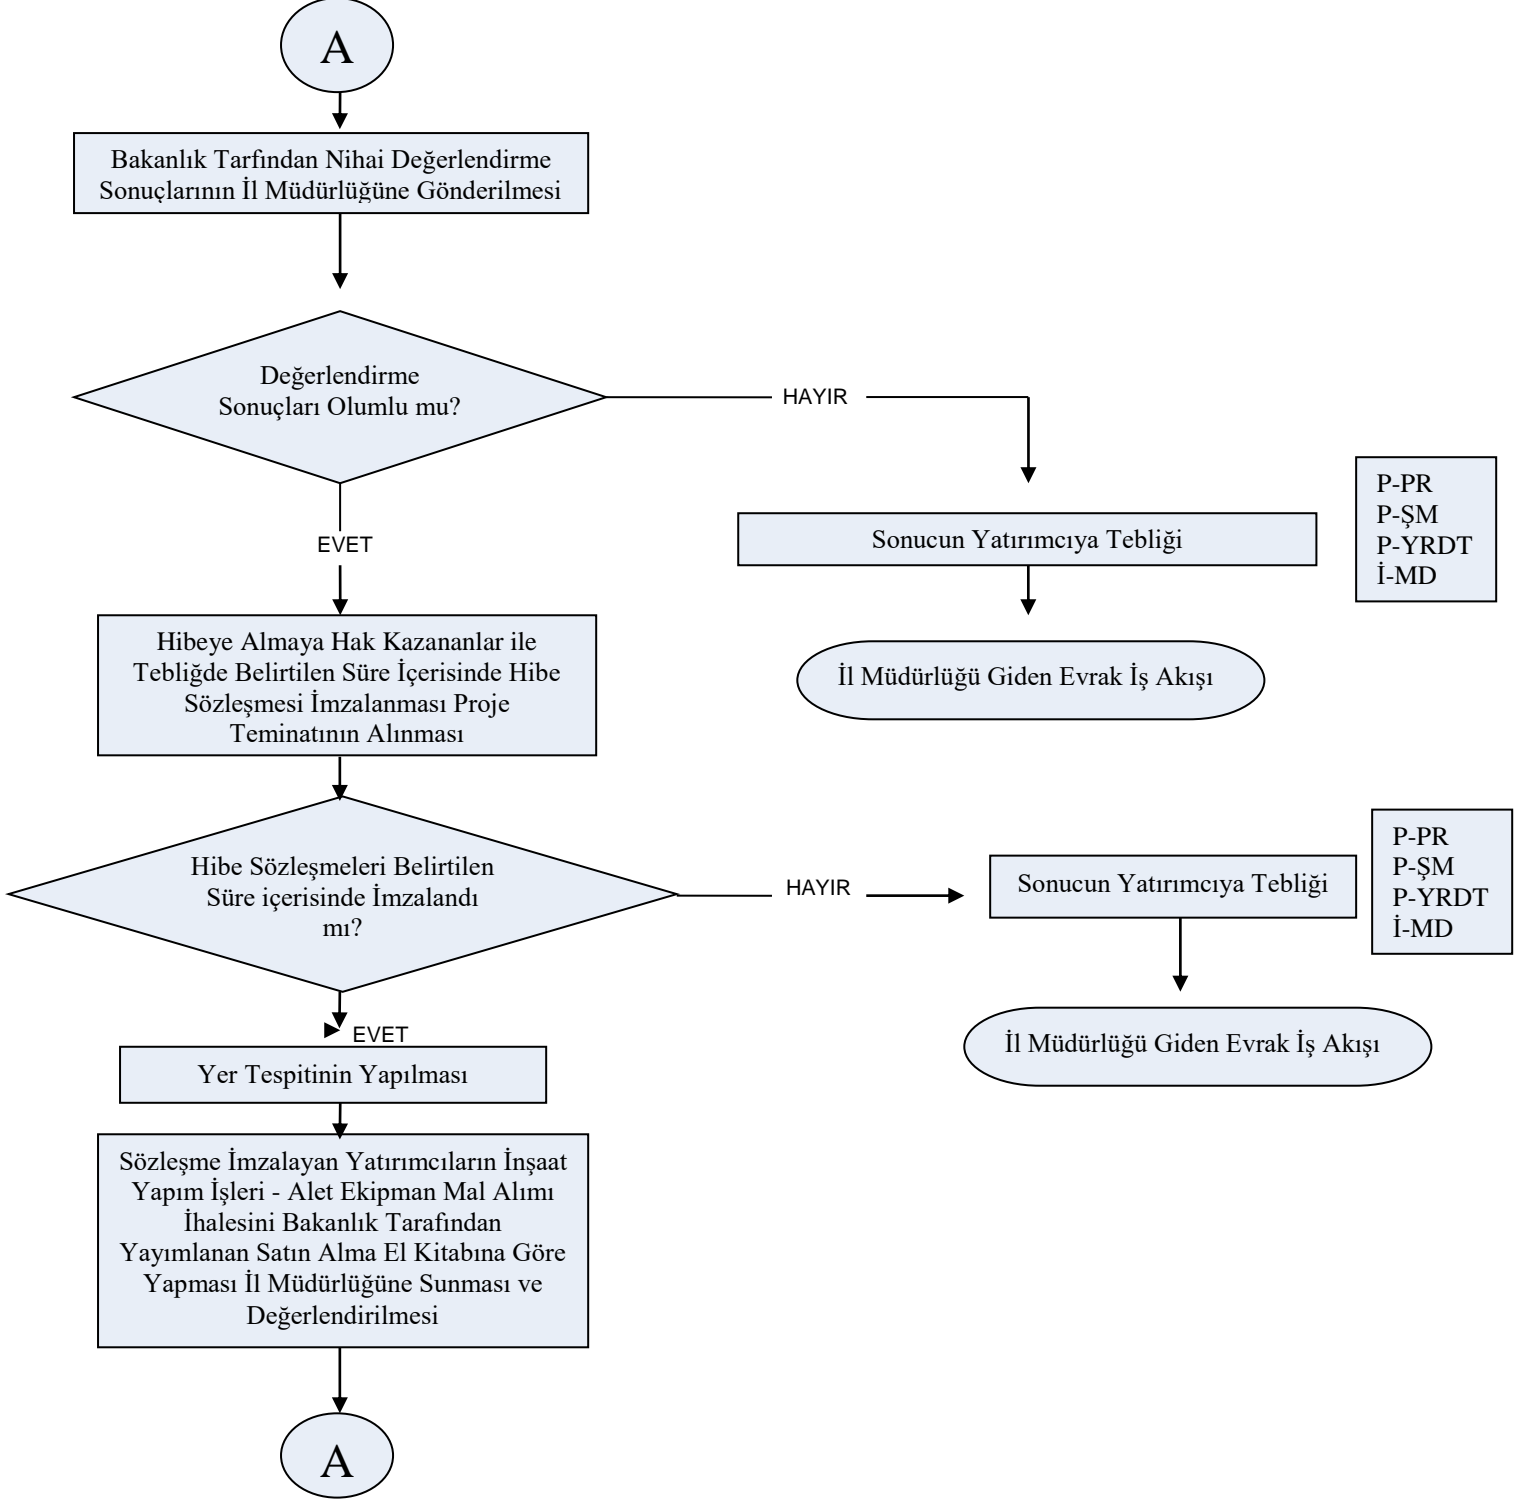

KIRŞEHİR
İL GIDA TARIM VE HAYVANCILIK MÜDÜRLÜĞÜ
İŞ AKIŞ ŞEMASI

Yayın T.: 05.03.2014

Revizyon Tarihi:000
Revizyon No:000

BİRİM :	KIRSAL KALKINMA VE ÖRGÜTLENME ŞUBE MÜDÜRLÜĞÜ
ŞEMA NO :	GTHB.40.İLM.İKS/KYS.ŞMA-06.02
ŞEMA ADI :	KKYD EKONOMİK YATIRIMLAR

Hazırlayan	Onaylayan
İKS/KYS Sorumlusu	İl Müdürü

KIRŞEHİR
İL GIDA TARIM VE HAYVANCILIK MÜDÜRLÜĞÜ
İŞ AKIŞ ŞEMASI

Yayın T.: 05.03.2014

Revizyon Tarihi:000
Revizyon No:000

BİRİM :	KIRSAL KALKINMA VE ÖRGÜTLENME ŞUBE MÜDÜRLÜĞÜ
ŞEMA NO :	GTHB.40.İLM.İKS/KYS.ŞMA-06.02
ŞEMA ADI :	KKYD EKONOMİK YATIRIMLAR