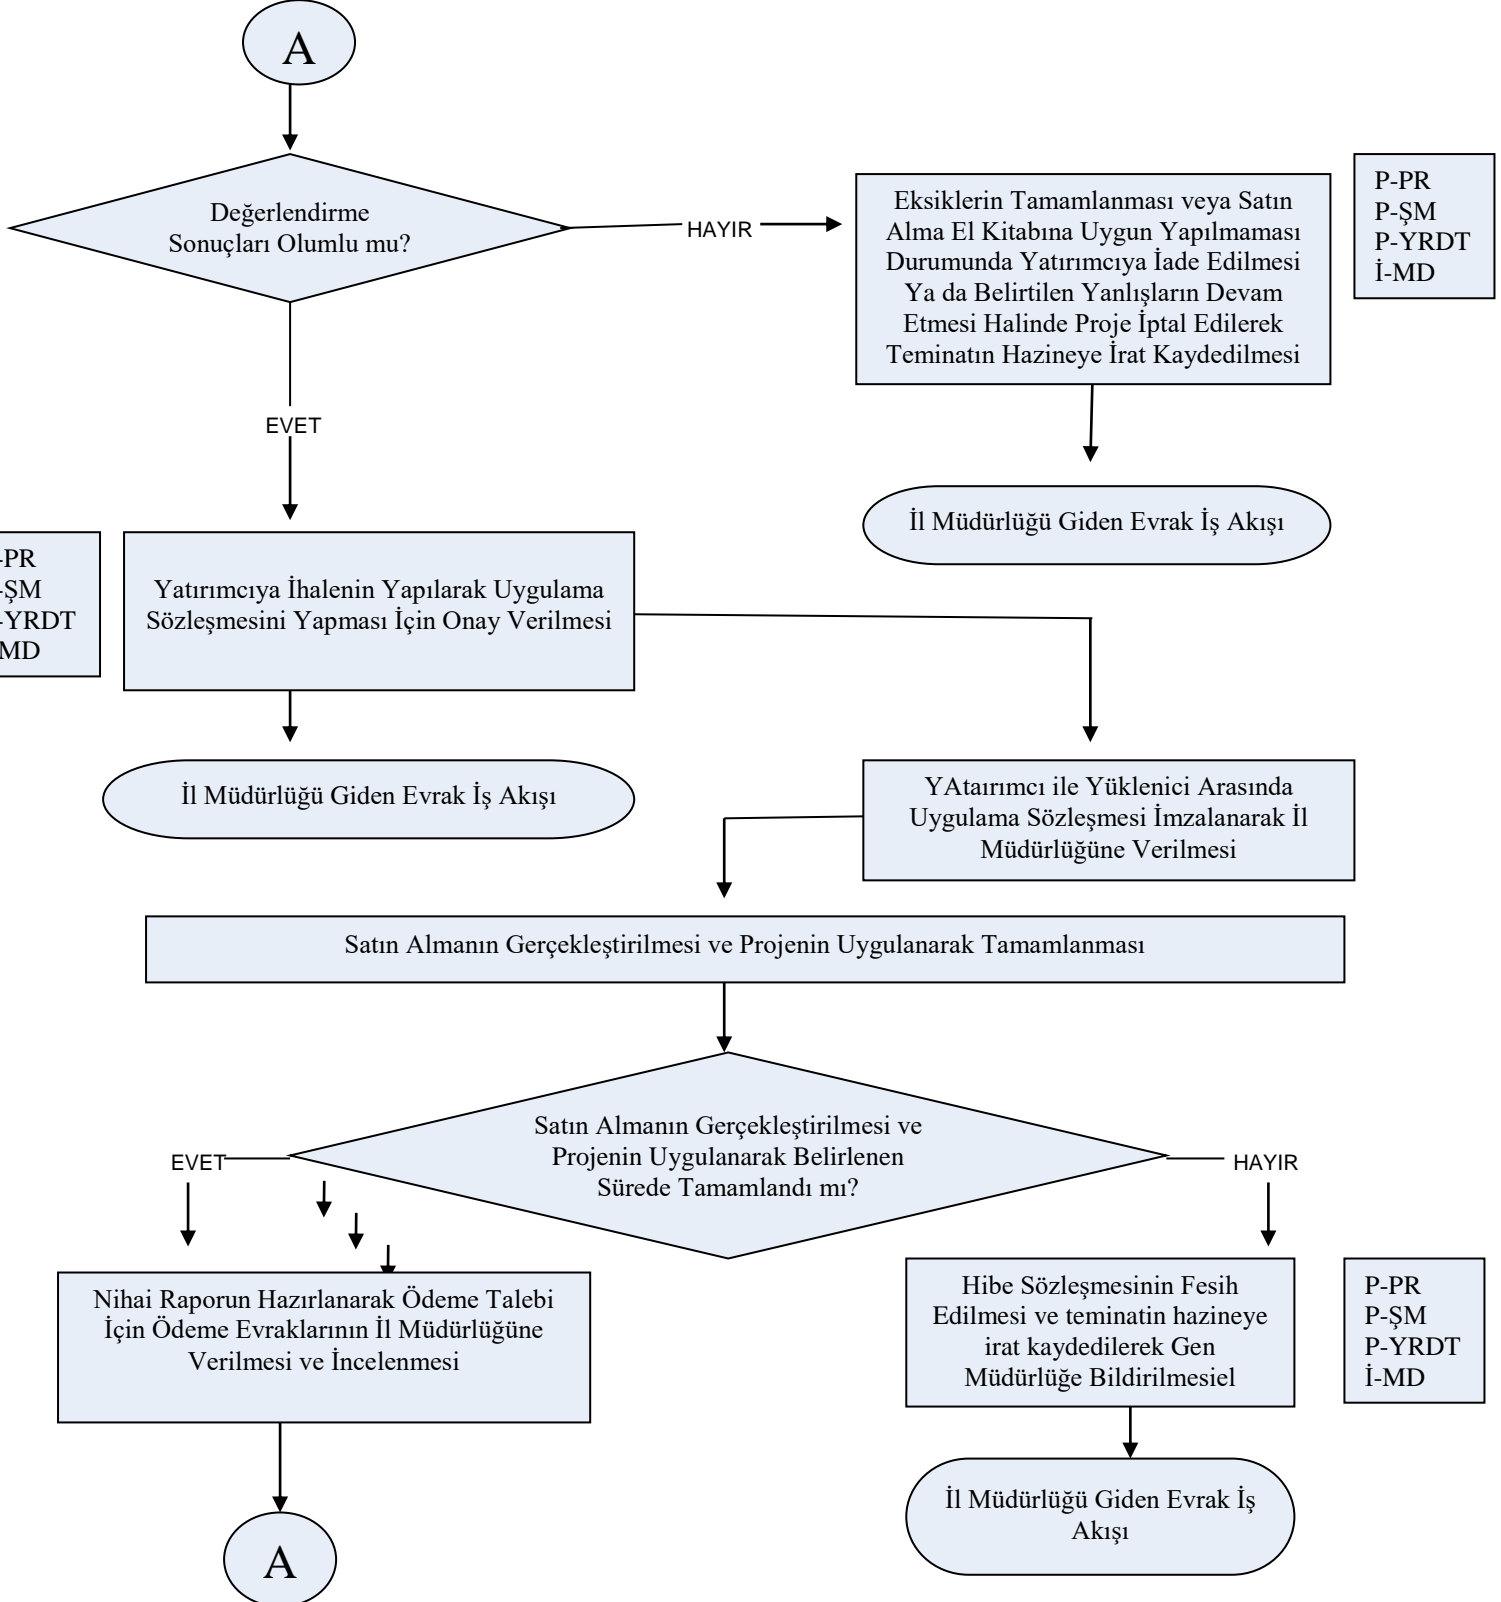

Hazırlayan	Onaylayan
İKS/KYS Sorumlusu	İl Müdürü

KIRŞEHİR
İL GIDA TARIM VE HAYVANCILIK MÜDÜRLÜĞÜ
İŞ AKIŞ ŞEMASI

Yayın T.: 05.03.2014

Revizyon Tarihi:000
Revizyon No:000

BİRİM : KIRSAL KALKINMA VE ÖRGÜTLENME ŞUBE MÜDÜRLÜĞÜ
ŞEMA NO : GTHB.40.İLM.İKS/KYS.ŞMA-06.02
ŞEMA ADI : KKYD EKONOMİK YATIRIMLAR