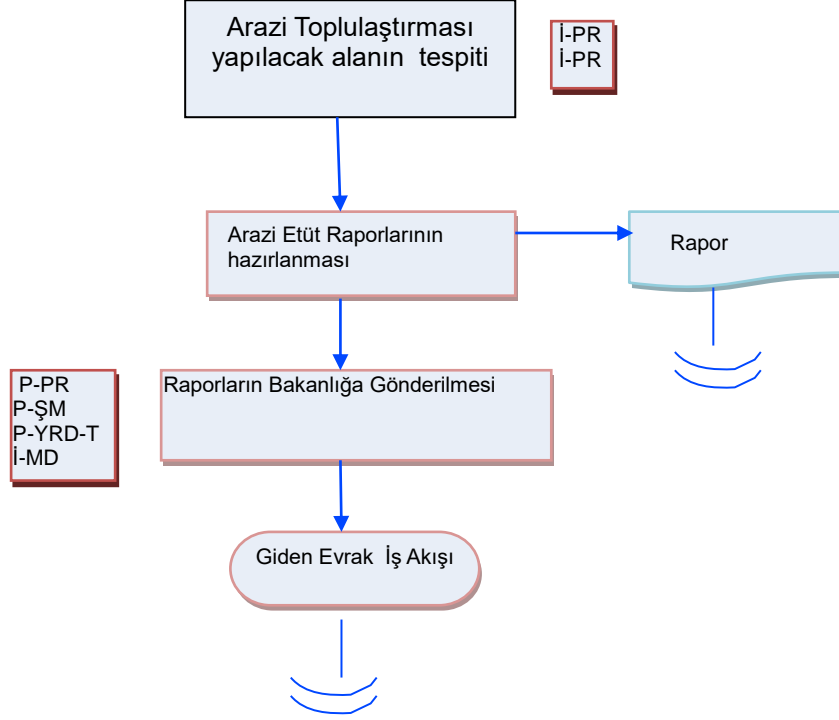

KIRŞEHİR  
İL GIDA TARIM VE HAYVANCILIK MÜDÜRLÜĞÜ  
İŞ AKIŞ ŞEMASI

Yayın Tarihi:05.03.2014

Revizyon Tarih :000

Revizyon No:000

BİRİM :	ARAZİ TOPLULAŞTIRMA TARIMSAL ALT YAPI ŞUBE MÜDÜRLÜĞÜ
ŞEMA NO :	GTHB.40.İLM.İKS.ŞMA.05/27
ŞEMA ADI	ARAZİ TOPLULAŞTIRMA VE TİGH ÇALIŞMALARI