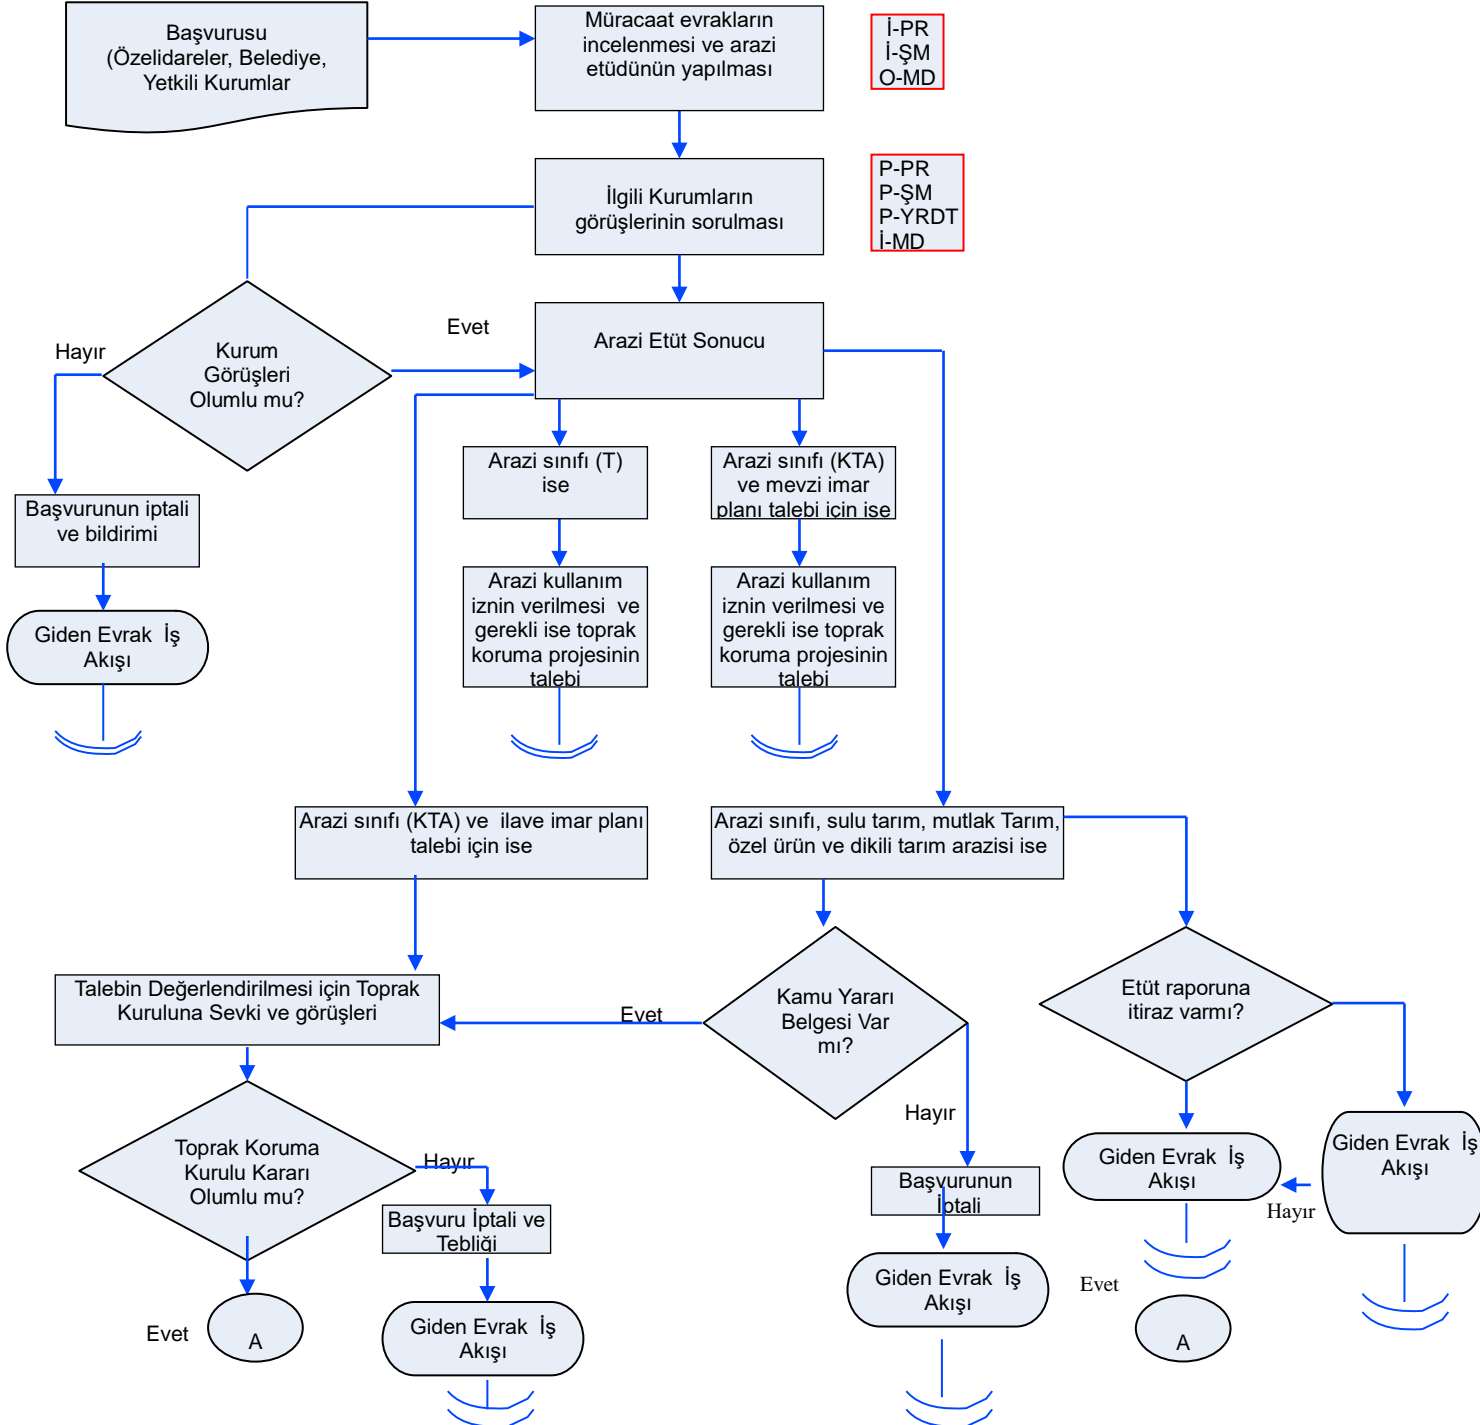

KIRŞEHİR
İL GIDA TARIM VE HAYVANCILIK MÜDÜRLÜĞÜ
İŞ AKIŞ ŞEMASI

Yayın T.:05.03.2014

Revizyon No:000

Revizyon Tarihi:000

BİRİM : ARAZİ TOPLULAŞTIRMA TARIMSAL ALT YAPI ŞUBE MÜDÜRLÜĞÜ

ŞEMA NO : GTHB.40.İLM.İKS.ŞMA.05/10

ŞEMAADI : TARIMSAL ARAZİLERİN TARIM DIŞI KULLANIMI İZİN TALEBİ

Hazırlayan

İKS/KYS Sorumlusu

Onaylayan

İl Müdürü

KIRŞEHİR
İL GIDA TARIM VE HAYVANCILIK MÜDÜRLÜĞÜ
İŞ AKIŞ ŞEMASI

Yayın T.:05.03.2014

Revizyon No:000

Revizyon Tarihi:000

BİRİM : ARAZİ TOPLULAŞTIRMA TARIMSAL ALT YAPI ŞUBE MÜDÜRLÜĞÜ

ŞEMA NO : GTHB.40.İLM.İKS.ŞMA.05/10

ŞEMAADI : TARIMSAL ARAZİLERİN TARIM DIŞI KULLANIMI İZİN TALEBİ

Hazırlayan	Onaylayan
İKS/KYS Sorumlusu	İl Müdürü