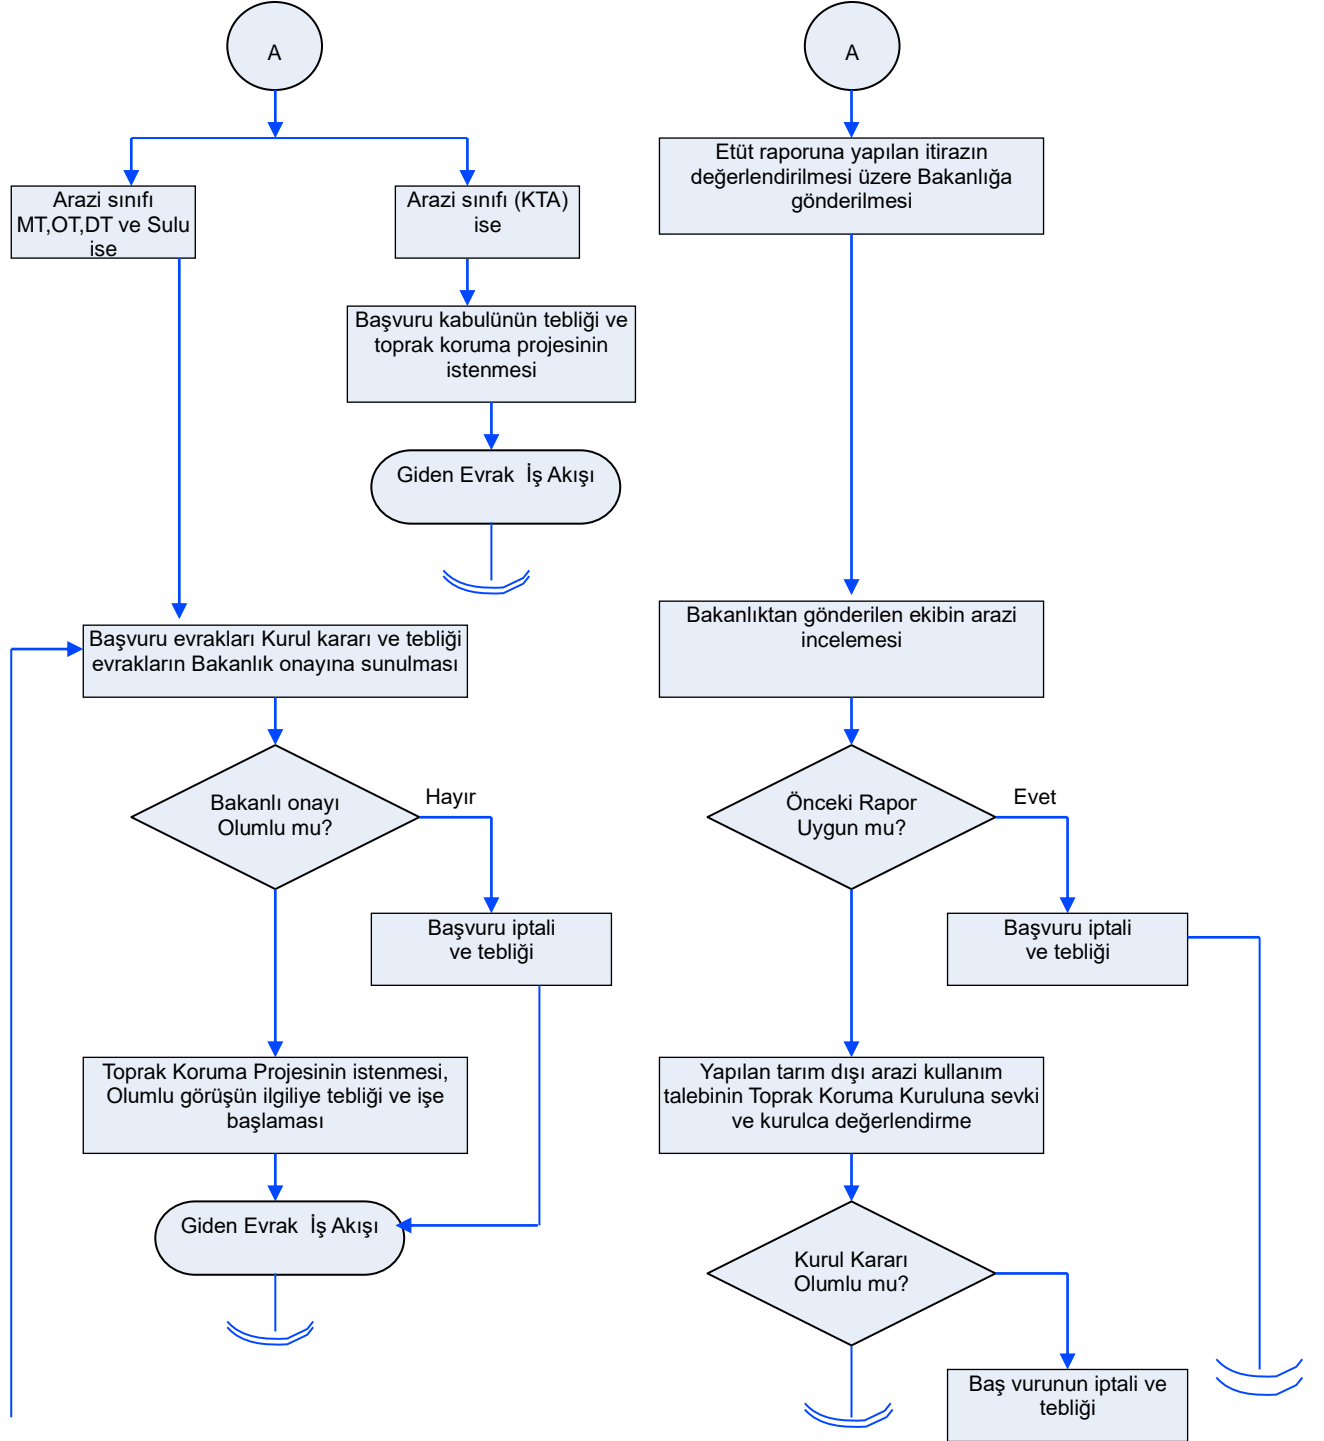

KIRŞEHİR
İL GIDA TARIM VE HAYVANCILIK MÜDÜRLÜĞÜ
İŞ AKIŞ ŞEMASI

Yayın T.:05.03.2014

Revizyon No:000

Revizyon Tarihi:000

BİRİM : ARAZİ TOPLULAŞTIRMA TARIMSAL ALT YAPI ŞUBE MÜDÜRLÜĞÜ

ŞEMA NO : GTHB.40.İLM.İKS.ŞMA.05/10

ŞEMAADI : TARIMSAL ARAZİLERİN TARIM DIŞI KULLANIMI İZİN TALEBİ

Hazırlayan

İKS/KYS Sorumlusu

Onaylayan

İl Müdürü

KIRŞEHİR
İL GIDA TARIM VE HAYVANCILIK MÜDÜRLÜĞÜ
İŞ AKIŞ ŞEMASI

Yayın T.:05.03.2014

Revizyon No:000

Revizyon Tarihi:000

BİRİM : ARAZİ TOPLULAŞTIRMA TARIMSAL ALT YAPI ŞUBE MÜDÜRLÜĞÜ

ŞEMA NO : GTHB.40.İLM.İKS.ŞMA.05/10

ŞEMAADI : TARIMSAL ARAZİLERİN TARIM DIŞI KULLANIMI İZİN TALEBİ

Hazırlayan	Onaylayan
İKS/KYS Sorumlusu	İl Müdürü