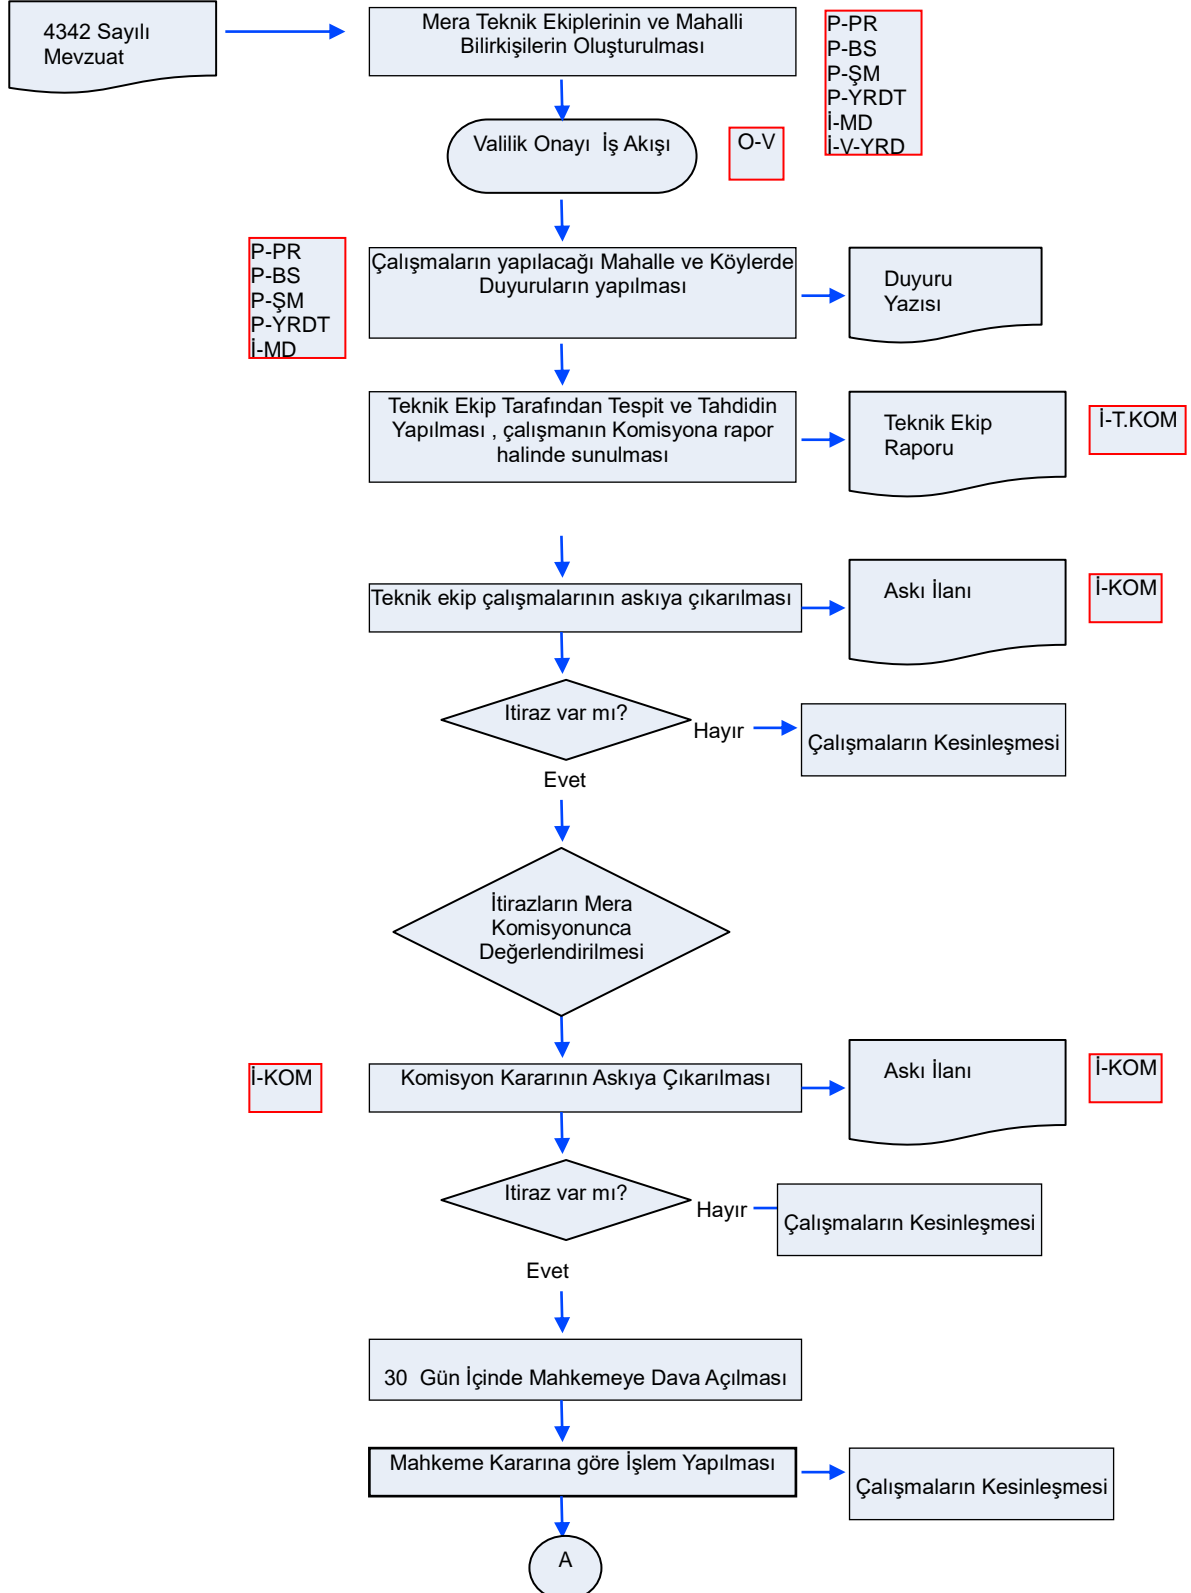

KIRŞEHİR
GIDA TARIM ve HAYVANCILIK MÜDÜRLÜLÜĞÜ
İŞ AKIŞ ŞEMASI

Yayın T.: 05.03.2014

Revizyon No: 000

Revizyon Tarihi:000

BİRİM : ÇAYIR. MERA VE YEM BİTSKİSİ ŞUBE MÜDÜRLÜĞÜ

ŞEMA NO : GTHB. 40İLM.ŞMA.İKS.09/02

ŞEMA ADI : MERA TESPİT, TAHDİT VE TAHSİS UYGULAMASI

HAZIRLAYAN

ONAYLAYAN

KIRŞEHİR
GIDA TARIM ve HAYVANCILIK MÜDÜRLÜLÜĞÜ
İŞ AKIŞ ŞEMASI

Yayın T.: 05.03.2014

Revizyon No: 000

Revizyon Tarihi:000

BİRİM : ÇAYIR. MERA VE YEM BİTSKİSİ ŞUBE MÜDÜRLÜĞÜ

ŞEMA NO : GTHB. 40İLM.ŞMA.İKS.09/02

ŞEMA ADI : MERA TESPİT, TAHDİT VE TAHSİS UYGULAMASI

HAZIRLAYAN

ONAYLAYAN