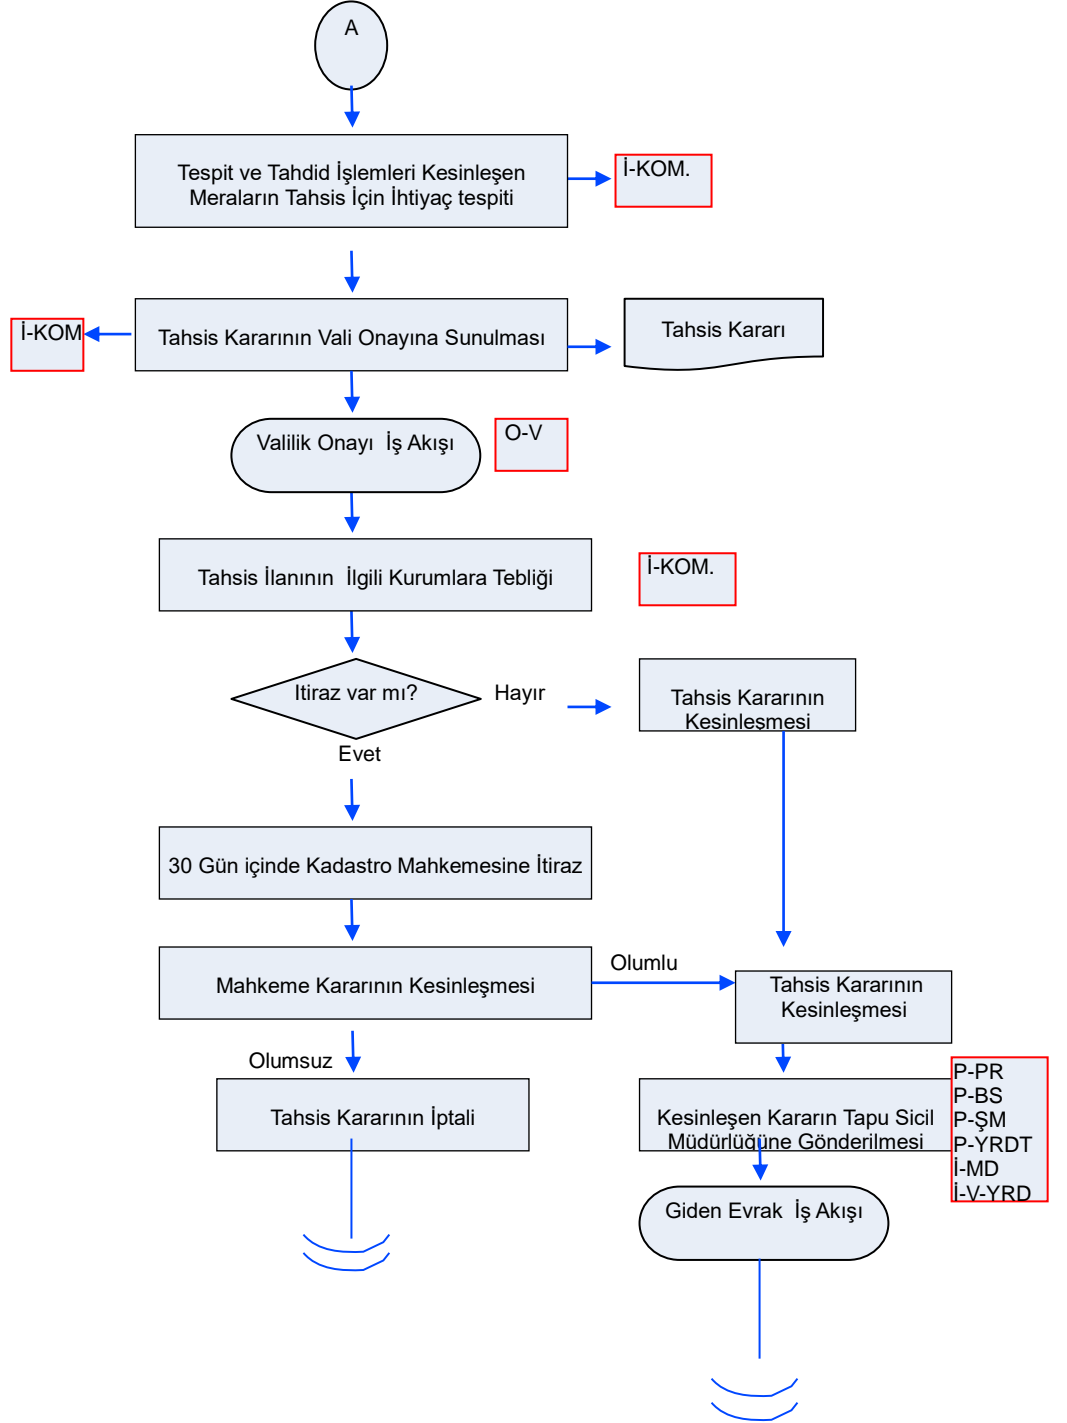

KIRŞEHİR
GIDA TARIM ve HAYVANCILIK MÜDÜRLÜLÜĞÜ
İŞ AKIŞ ŞEMASI

Yayın T.: 05.03.2014

Revizyon No: 000

Revizyon Tarihi:000

BİRİM : ÇAYIR. MERA VE YEM BİTSKİSİ ŞUBE MÜDÜRLÜĞÜ

ŞEMA NO : GTHB. 40İLM.ŞMA.İKS.09/02

ŞEMA ADI : MERA TESPİT, TAHDİT VE TAHSİS UYGULAMASI

HAZIRLAYAN

ONAYLAYAN