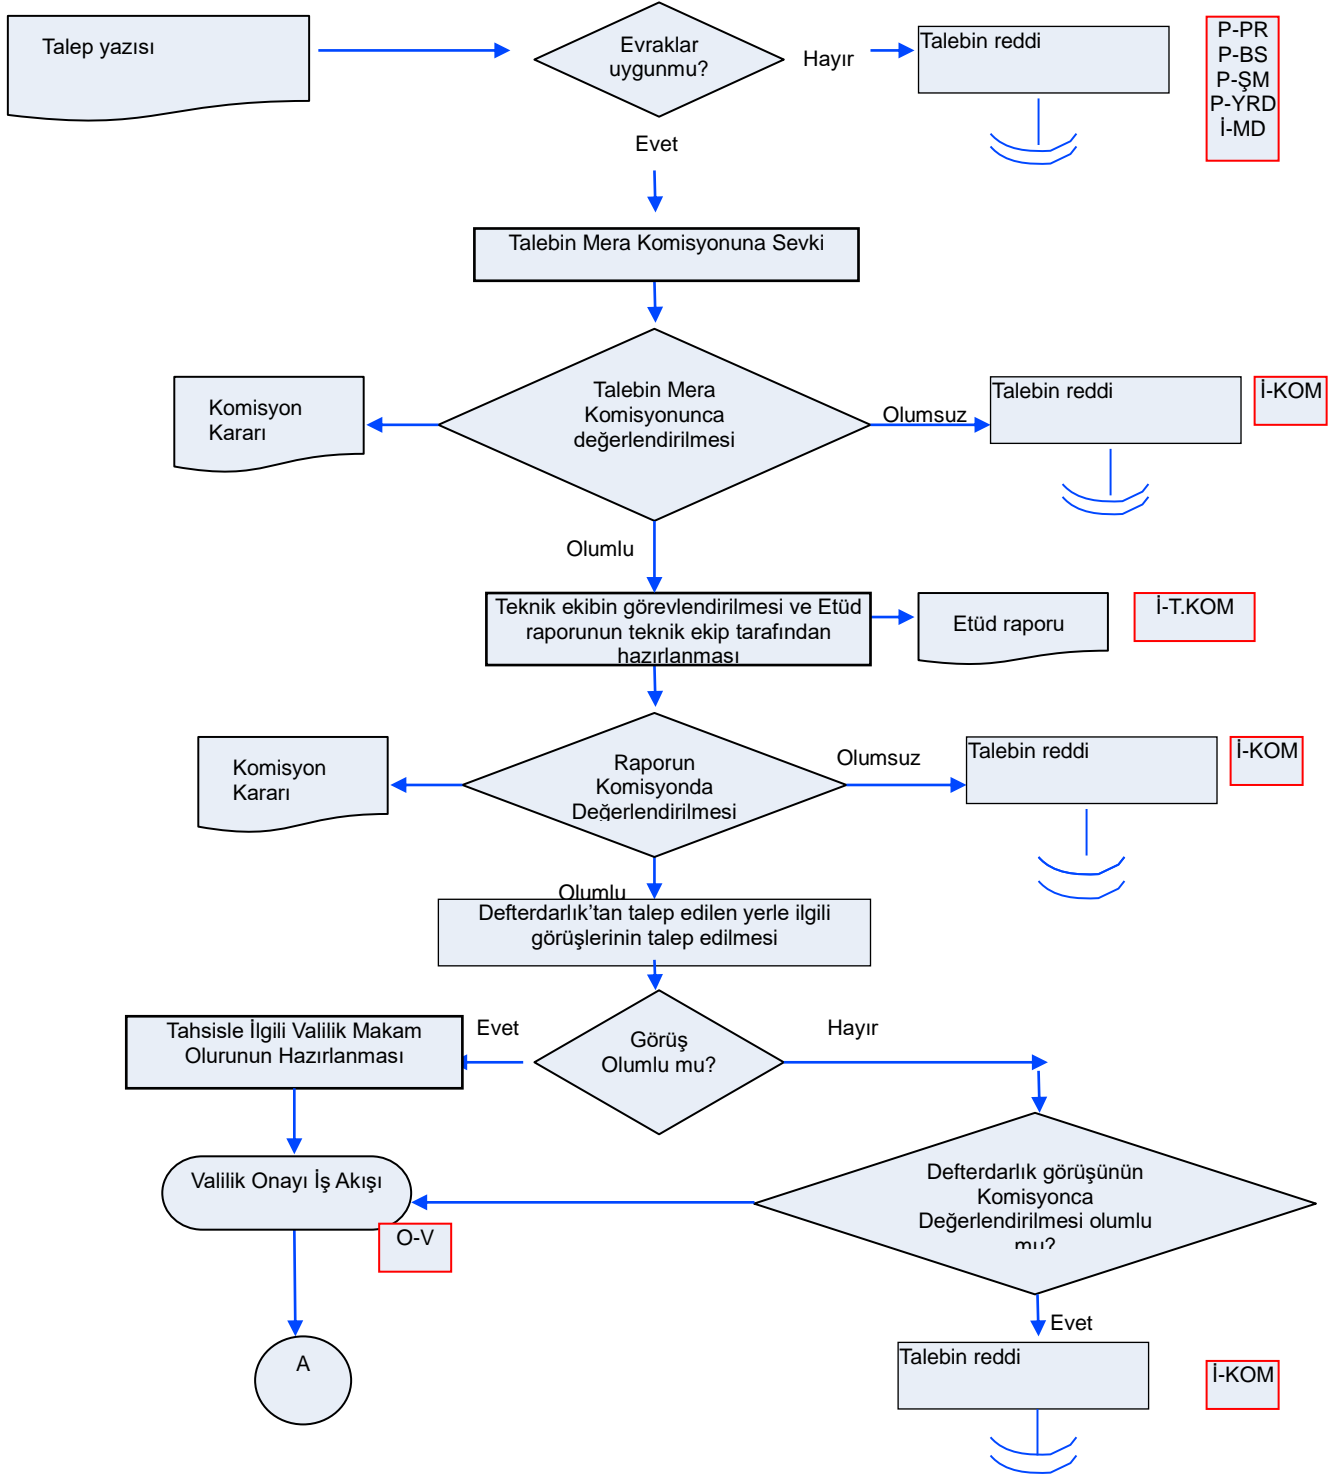

KIRŞEHİR
GIDA TARIM ve HAYVANCILIK MÜDÜRLÜLÜĞÜ
İŞ AKIŞ SEMASI

Yayın T.:05.03.2014

Revizyon No:000

Revizyon Tarihi:000

BİRİM : BİTKİSEL ÜRETİM VE BİTKİ SAĞLIĞI ŞUBE MÜDÜRLÜĞÜ

ŞEMA NO : GTHB.40İLM.İKS.ŞMA.09/01

ŞEMA ADI : MERALARDA TAHSİS AMACI DEĞİŞİKLİĞİ

HAZIRLAYAN

ONAYLAYAN

KIRŞEHİR
GIDA TARIM ve HAYVANCILIK MÜDÜRLÜLÜĞÜ
İŞ AKIŞ ŞEMASI

Yayın T.:05.03.2014

Revizyon No:000

Revizyon Tarihi:000

BİRİM : BİTKİSEL ÜRETİM VE BİTKİ SAĞLIĞI ŞUBE MÜDÜRLÜĞÜ