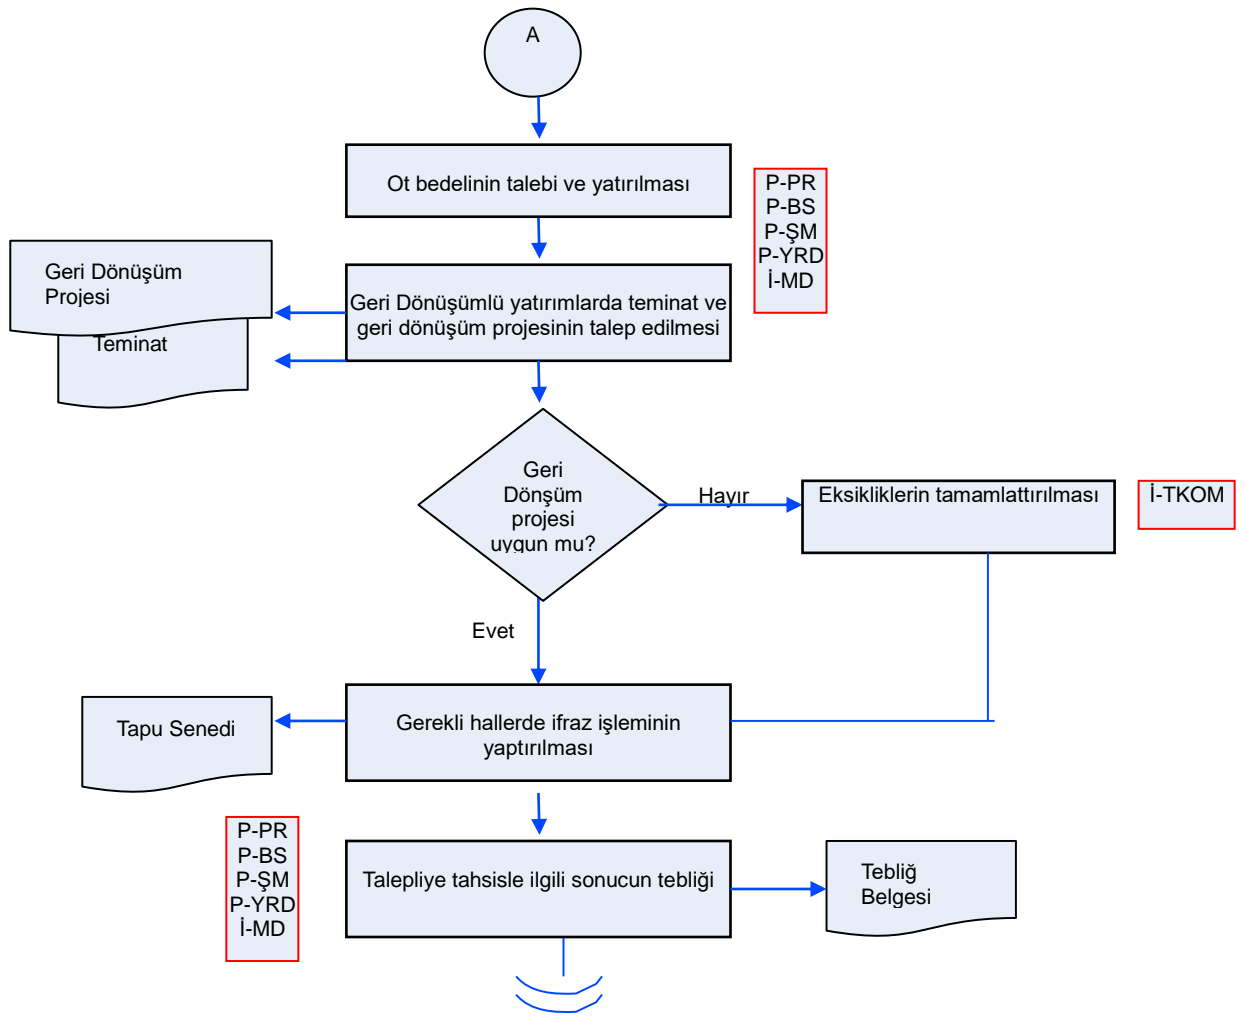

KIRŞEHİR
GIDA TARIM ve HAYVANCILIK MÜDÜRLÜLÜĞÜ
İŞ AKIŞ ŞEMASI

Yayın T.:05.03.2014

Revizyon No:000

Revizyon Tarihi:000

BİRİM : BİTKİSEL ÜRETİM VE BİTKİ SAĞLIĞI ŞUBE MÜDÜRLÜĞÜ

ŞEMA NO : GTHB.40İLM.İKS.ŞMA.09/01

ŞEMA ADI : MERALARDA TAHSİS AMACI DEĞİŞİKLİĞİ

HAZIRLAYAN

ONAYLAYAN