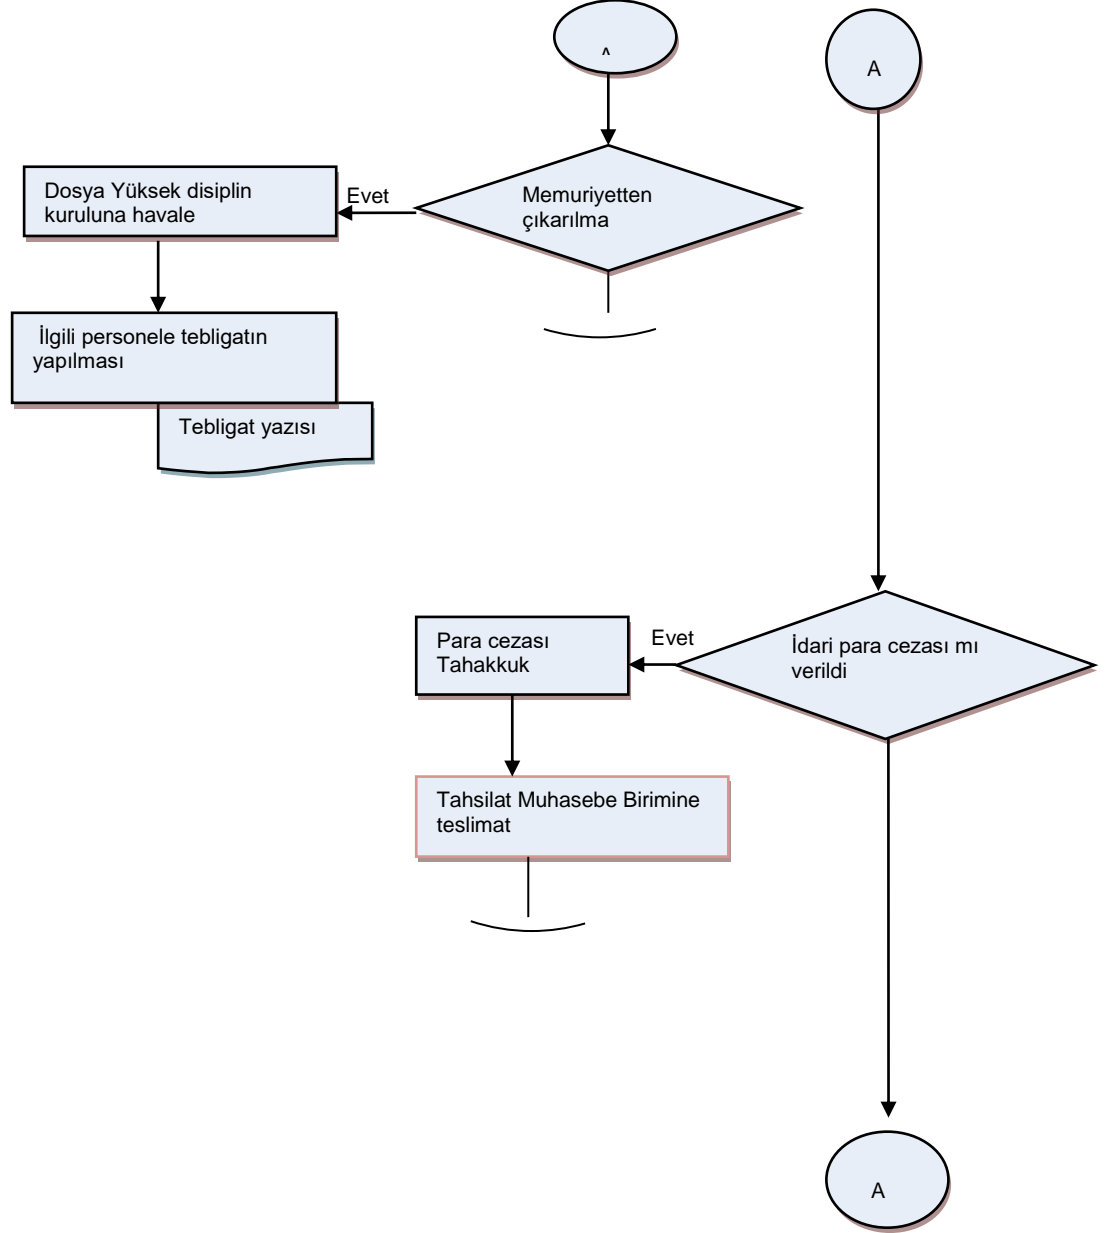

KIRŞEHİR
İL GIDA TARIM VE HAYVANCILIK MÜDÜRLÜĞÜ
İŞ AKIŞ ŞEMASI

Yayın T.: 05.03.2014

Revizyon Tarihi:000
Revizyon No:000

BİRİM : İDARİ VE MALİ İŞLER ŞUBE MÜDÜRLÜĞÜ

ŞEMA NO : GTHB.40.İLM.İKS/KYS.ŞMA-07.06

ŞEMA ADI : DISİPLİN İŞLEMLERİ

Hazırlayan

Onaylayan

İKS/KYS Sorumlusu

İl Müdürü

KIRŞEHİR
İL GIDA TARIM VE HAYVANCILIK MÜDÜRLÜĞÜ
İŞ AKIŞ ŞEMASI

Yayın T.: 05.03.2014

Revizyon Tarihi:000
Revizyon No:000

BİRİM : İDARİ VE MALİ İŞLER ŞUBE MÜDÜRLÜĞÜ

ŞEMA NO : GTHB.40.İLM.İKS/KYS.ŞMA-07.06

ŞEMA ADI : DISİPLİN İŞLEMLERİ

Hazırlayan

Onaylayan

İKS/KYS Sorumlusu

İl Müdürü

KIRŞEHİR
İL GIDA TARIM VE HAYVANCILIK MÜDÜRLÜĞÜ
İŞ AKIŞ ŞEMASI

Yayın T.: 05.03.2014