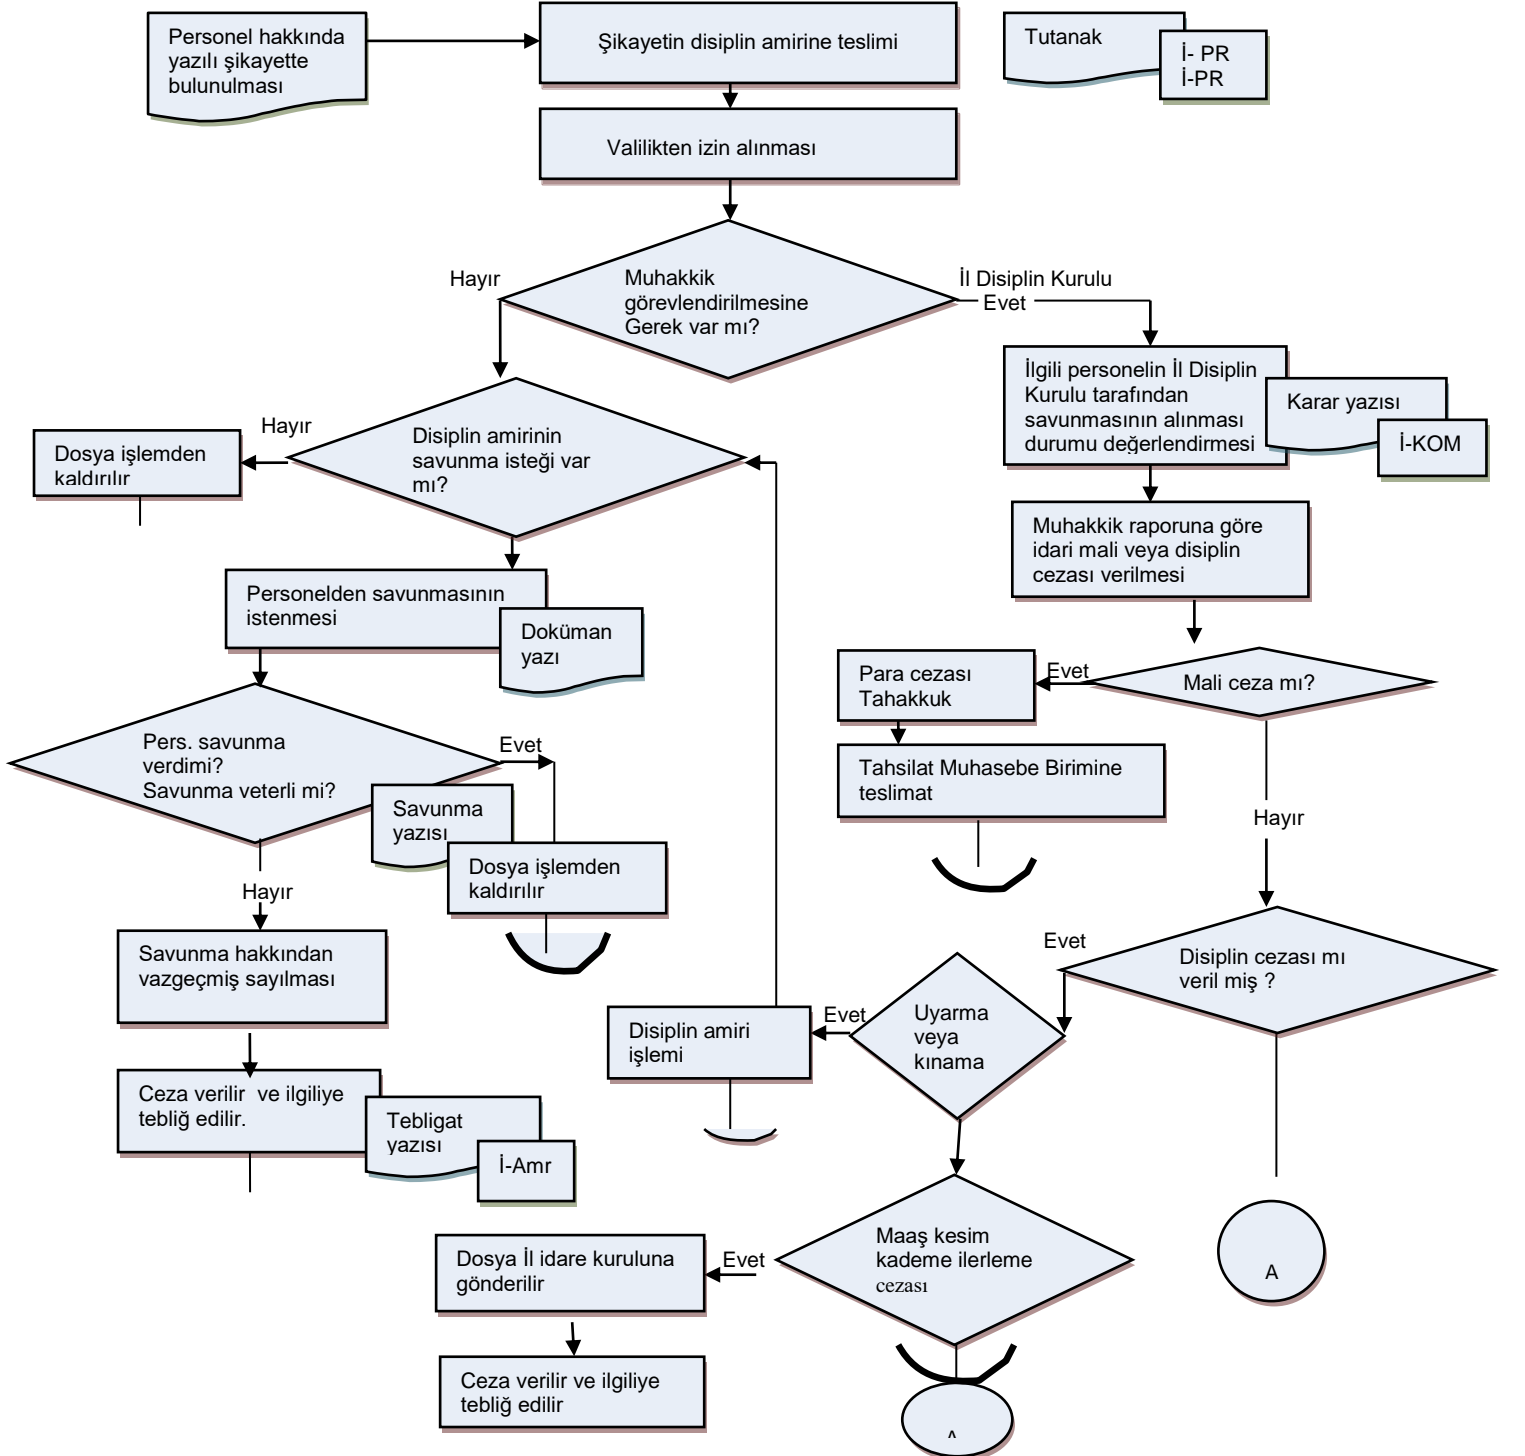

KIRŞEHİR
İL GIDA TARIM VE HAYVANCILIK MÜDÜRLÜĞÜ
İŞ AKIŞ ŞEMASI

Yayın T.: 05.03.2014

Revizyon Tarihi:000
Revizyon No:000

BİRİM : İDARİ VE MALİ İŞLER ŞUBE MÜDÜRLÜĞÜ

ŞEMA NO : GTHB.40.İLM.İKS/KYS.ŞMA-07.06

ŞEMA ADI : DISİPLİN İŞLEMLERİ

Hazırlayan

Onaylayan

İKS/KYS Sorumlusu

İl Müdürü

KIRŞEHİR
İL GIDA TARIM VE HAYVANCILIK MÜDÜRLÜĞÜ
İŞ AKIŞ ŞEMASI

Yayın T.: 05.03.2014

Revizyon Tarihi:000
Revizyon No:000

BİRİM : İDARİ VE MALİ İŞLER ŞUBE MÜDÜRLÜĞÜ

ŞEMA NO : GTHB.40.İLM.İKS/KYS.ŞMA-07.06

ŞEMA ADI : DISİPLİN İŞLEMLERİ

Hazırlayan

Onaylayan

İKS/KYS Sorumlusu

İl Müdürü

KIRŞEHİR
İL GIDA TARIM VE HAYVANCILIK MÜDÜRLÜĞÜ
İŞ AKIŞ ŞEMASI

Yayın T.: 05.03.2014