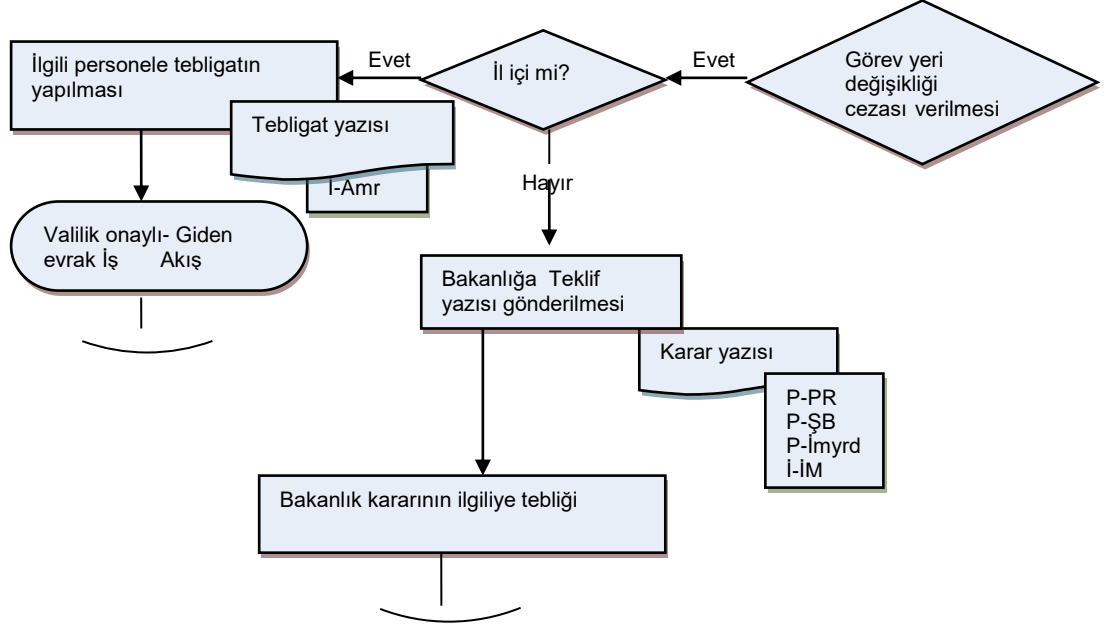

KIRŞEHİR
İL GIDA TARIM VE HAYVANCILIK MÜDÜRLÜĞÜ
İŞ AKIŞ ŞEMASI

Yayın T.: 05.03.2014

Revizyon Tarihi:000
Revizyon No:000

BİRİM : İDARİ VE MALİ İŞLER ŞUBE MÜDÜRLÜĞÜ

ŞEMA NO : GTHB.40.İLM.İKS/KYS.ŞMA-07.06

ŞEMA ADI : DISİPLİN İŞLEMLERİ

Hazırlayan

Onaylayan

İKS/KYS Sorumlusu

İl Müdürü