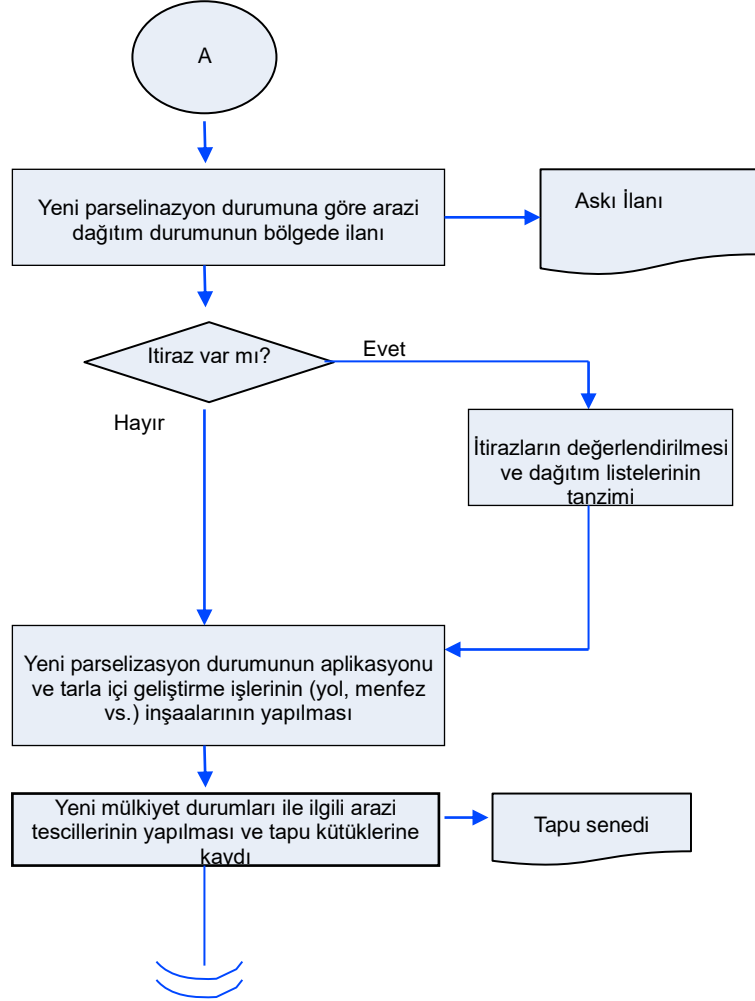

KIRŞEHİR
İL GIDA TARIM VE HAYVANCILIK MÜDÜRLÜĞÜ
İŞ AKIŞ ŞEMASI

Yayın T.:05.03.2014

Revizyon No:000

Revizyon Tarihi:000

BİRİM : ARAZİ TOPLULAŞTIRMA TARIMSAL ALT YAPI ŞUBE MÜDÜRLÜĞÜ

ŞEMA NO : GTHB.40.İLM.İKS.ŞMA.05/22

ŞEMA ADI : ARAZİ TOPLULAŞTIRMA İŞLEMİ İŞ AKIŞI

Hazırlayan	Onaylayan
İKS/KYS Sorumlusu	İl Müdürü