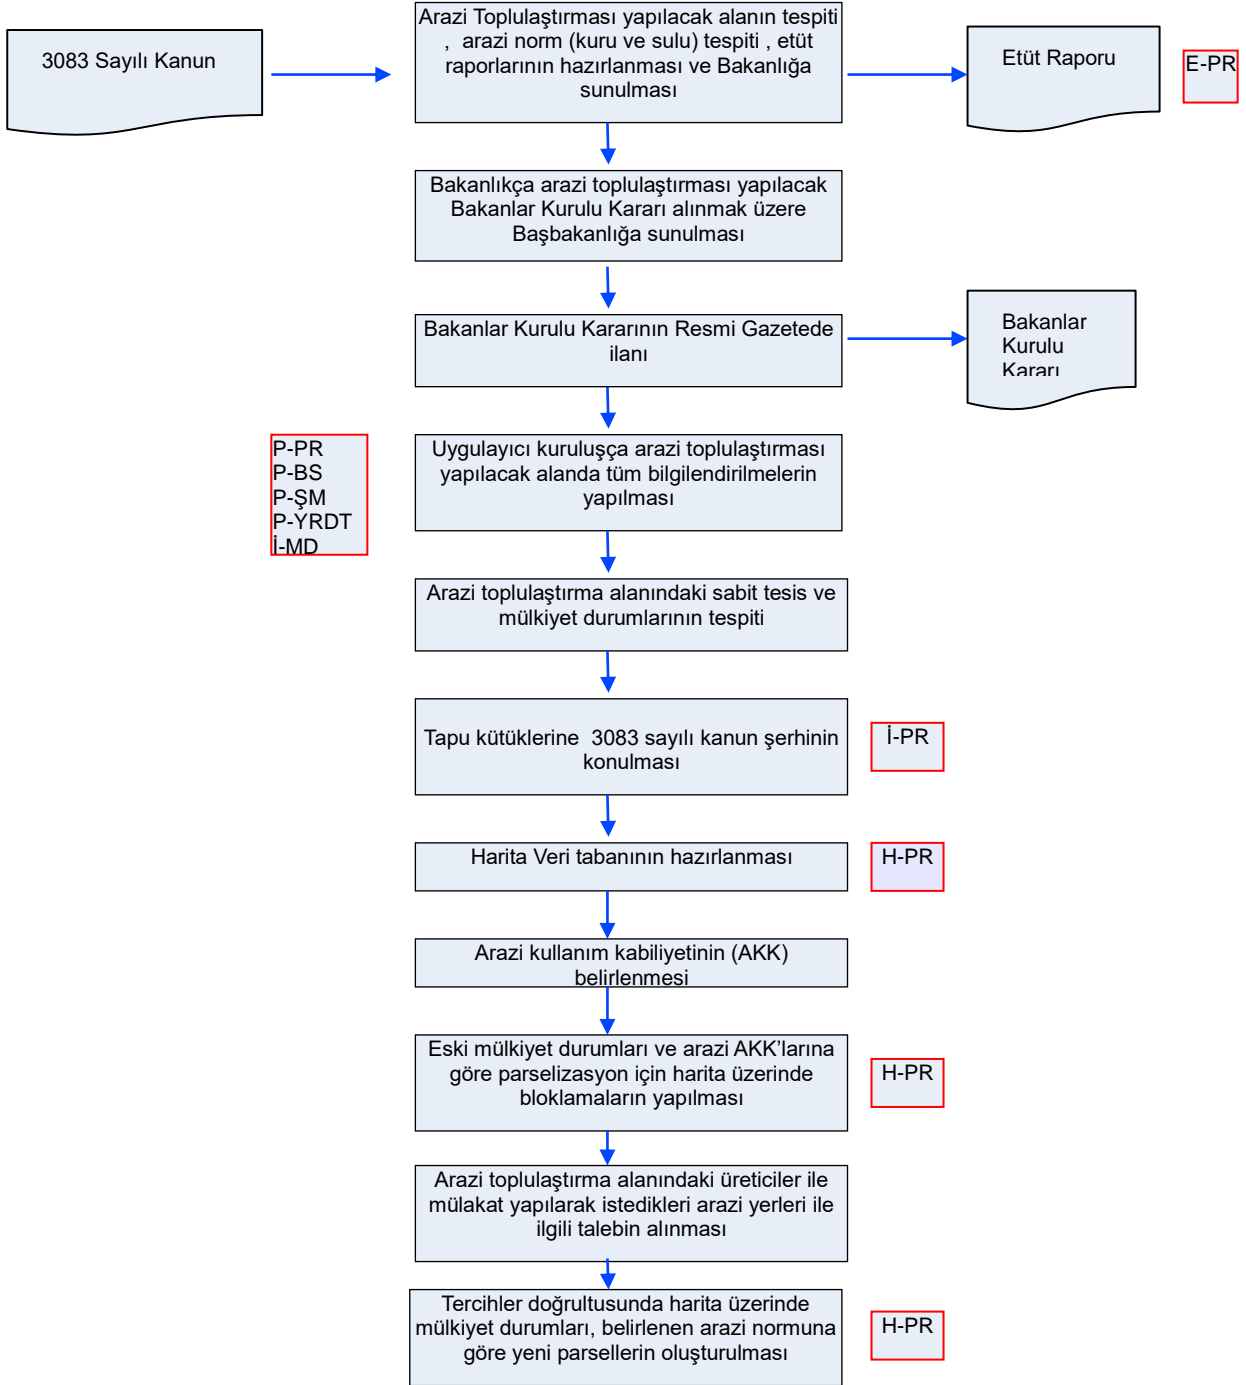

KIRŞEHİR
İL GIDA TARIM VE HAYVANCILIK MÜDÜRLÜĞÜ
İŞ AKIŞ ŞEMASI

Yayın T.:05.03.2014

Revizyon No:000

Revizyon Tarihi:000

BİRİM : ARAZİ TOPLULAŞTIRMA TARIMSAL ALT YAPI ŞUBE MÜDÜRLÜĞÜ

ŞEMA NO : GTHB.40.İLM.İKS.ŞMA.05/22

ŞEMA ADI : ARAZİ TOPLULAŞTIRMA İŞLEMİ İŞ AKIŞI

Hazırlayan	A	Onaylayan
İKS/KYS Sorumlusu		İl Müdürü

KIRŞEHİR
İL GIDA TARIM VE HAYVANCILIK MÜDÜRLÜĞÜ
İŞ AKIŞ ŞEMASI

Yayın T.:05.03.2014

Revizyon No:000

Revizyon Tarihi:000

BİRİM : ARAZİ TOPLULAŞTIRMA TARIMSAL ALT YAPI ŞUBE MÜDÜRLÜĞÜ

ŞEMA NO : GTHB.40.İLM.İKS.ŞMA.05/22

ŞEMA ADI : ARAZİ TOPLULAŞTIRMA İŞLEMİ İŞ AKIŞI

Hazırlayan	Onaylayan
İKS/KYS Sorumlusu	İl Müdürü