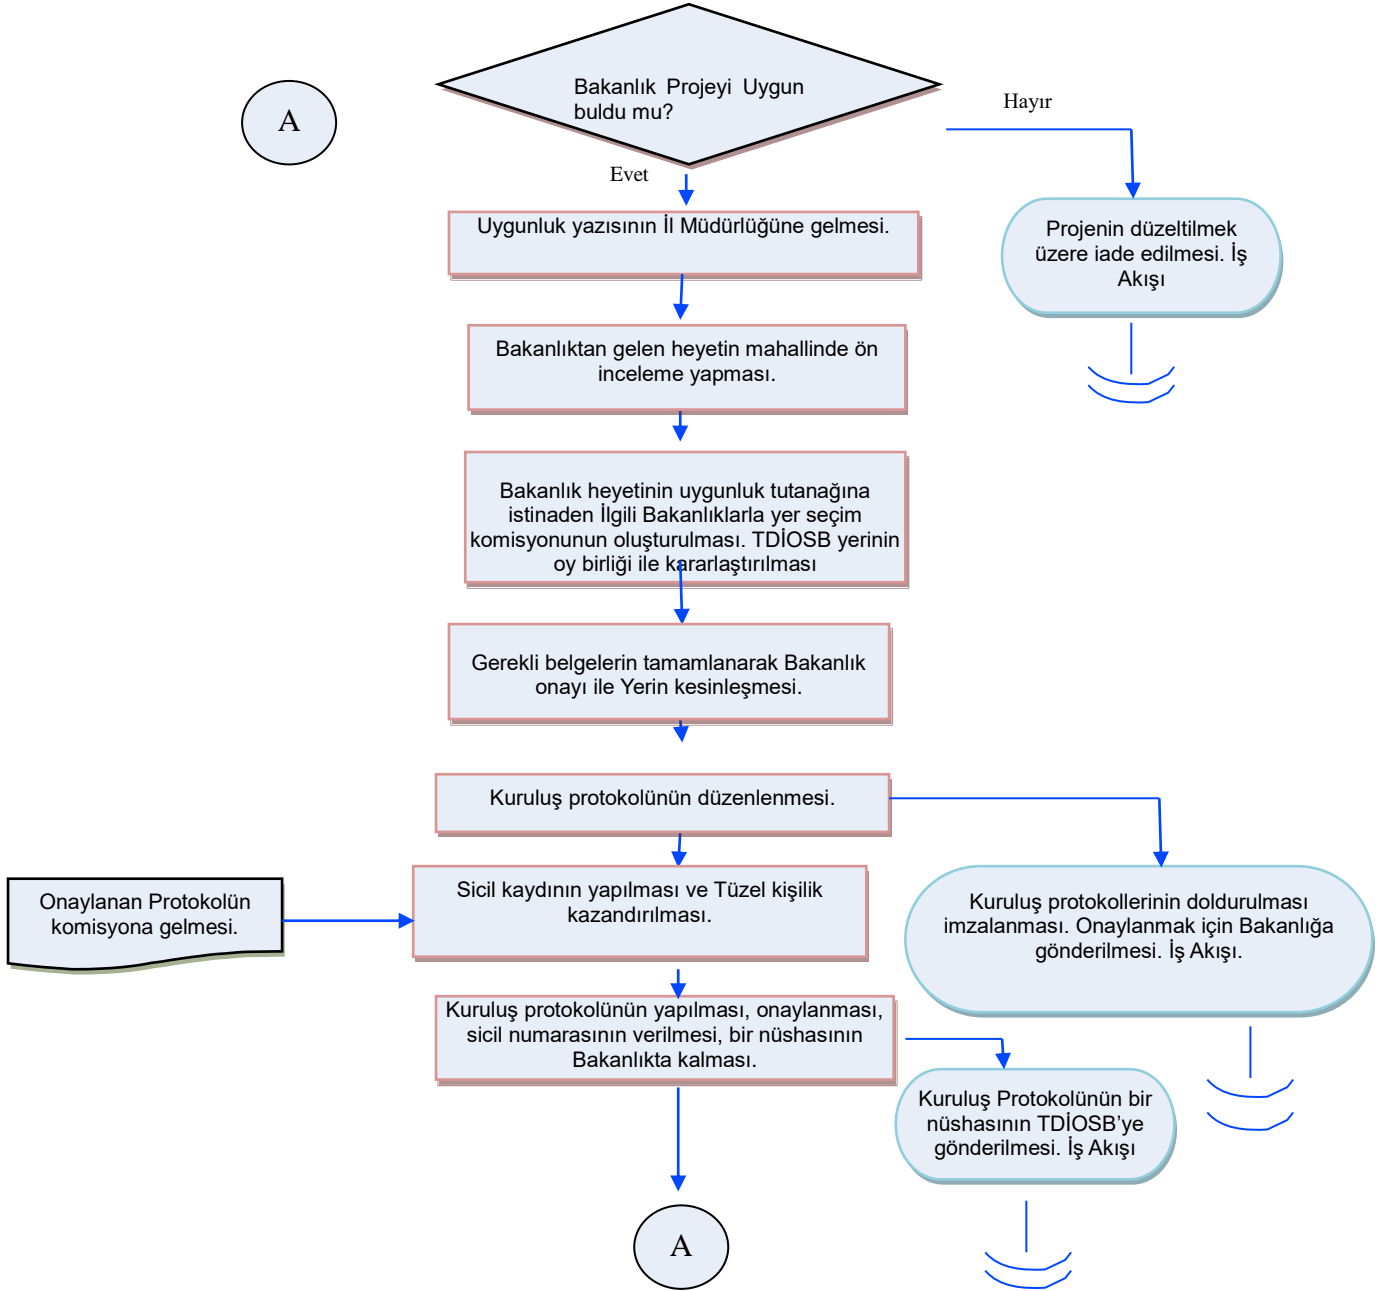

KIRŞEHİR
İL GIDA TARIM VE HAYVANCILIK MÜDÜRLÜĞÜ
İŞ AKIŞ ŞEMASI

Yayın T.:05.03.2014

Revizyon No:000

Revizyon Tarihi:000

BİRİM :	ARAZİ TOPLULAŞTIRMA TARIMSAL ALT YAPI ŞUBE MÜDÜRLÜĞÜ
ŞEMA NO :	GTHB.40.İLM.İKS.ŞMA.05/13
ŞEMA ADI :	TDİOSB (TARIMA DAYALI İHTİSAS ORGANİZE SANAYİ BÖLGESİ) SÜRECİ İŞ AKIŞI.

Hazırlayan	Onaylayan
İKS/KYS Sorumlusu	İl Müdürü

KIRŞEHİR
İL GIDA TARIM VE HAYVANCILIK MÜDÜRLÜĞÜ
İŞ AKIŞ ŞEMASI

Yayın T.:05.03.2014

Revizyon No:000

Revizyon Tarihi:000

BİRİM :	ARAZİ TOPLULAŞTIRMA TARIMSAL ALT YAPI ŞUBE MÜDÜRLÜĞÜ
ŞEMA NO :	GTHB.40.İLM.İKS.ŞMA.05/13
ŞEMA ADI :	TDİOSB (TARIMA DAYALI İHTİSAS ORGANİZE SANAYİ BÖLGESİ) SÜRECİ İŞ AKIŞI.