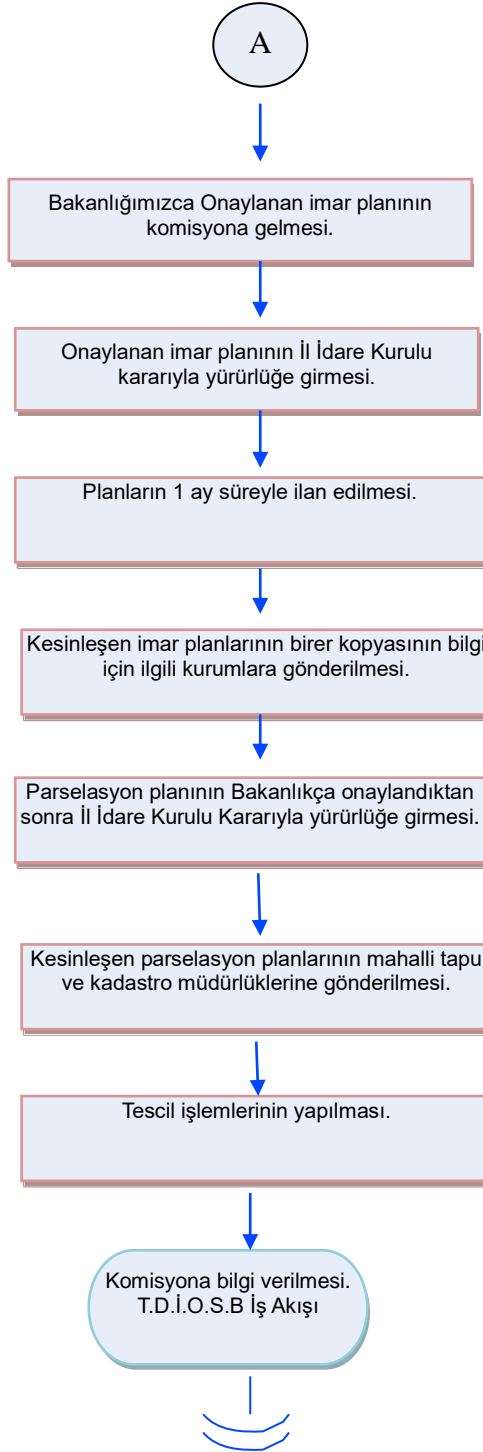

KIRŞEHİR
İL GIDA TARIM VE HAYVANCILIK MÜDÜRLÜĞÜ
İŞ AKIŞ ŞEMASI

Yayın T.:05.03.2014

Revizyon No:000

Revizyon Tarihi:000

BİRİM :	ARAZİ TOPLULAŞTIRMA TARIMSAL ALT YAPI ŞUBE MÜDÜRLÜĞÜ
ŞEMA NO :	GTHB.40.İLM.İKS.ŞMA.05/13
ŞEMA ADI :	TDİOSB (TARIMA DAYALI İHTİSAS ORGANİZE SANAYİ BÖLGESİ) SÜRECİ İŞ AKIŞI.

Hazırlayan	Onaylayan
İKS/KYS Sorumlusu	İl Müdürü

KIRŞEHİR
İL GIDA TARIM VE HAYVANCILIK MÜDÜRLÜĞÜ
İŞ AKIŞ ŞEMASI

Yayın T.:05.03.2014

Revizyon No:000

Revizyon Tarihi:000

BİRİM :	ARAZİ TOPLULAŞTIRMA TARIMSAL ALT YAPI ŞUBE MÜDÜRLÜĞÜ
ŞEMA NO :	GTHB.40.İLM.İKS.ŞMA.05/13
ŞEMA ADI :	TDİOSB (TARIMA DAYALI İHTİSAS ORGANİZE SANAYİ BÖLGESİ) SÜRECİ İŞ AKIŞI.