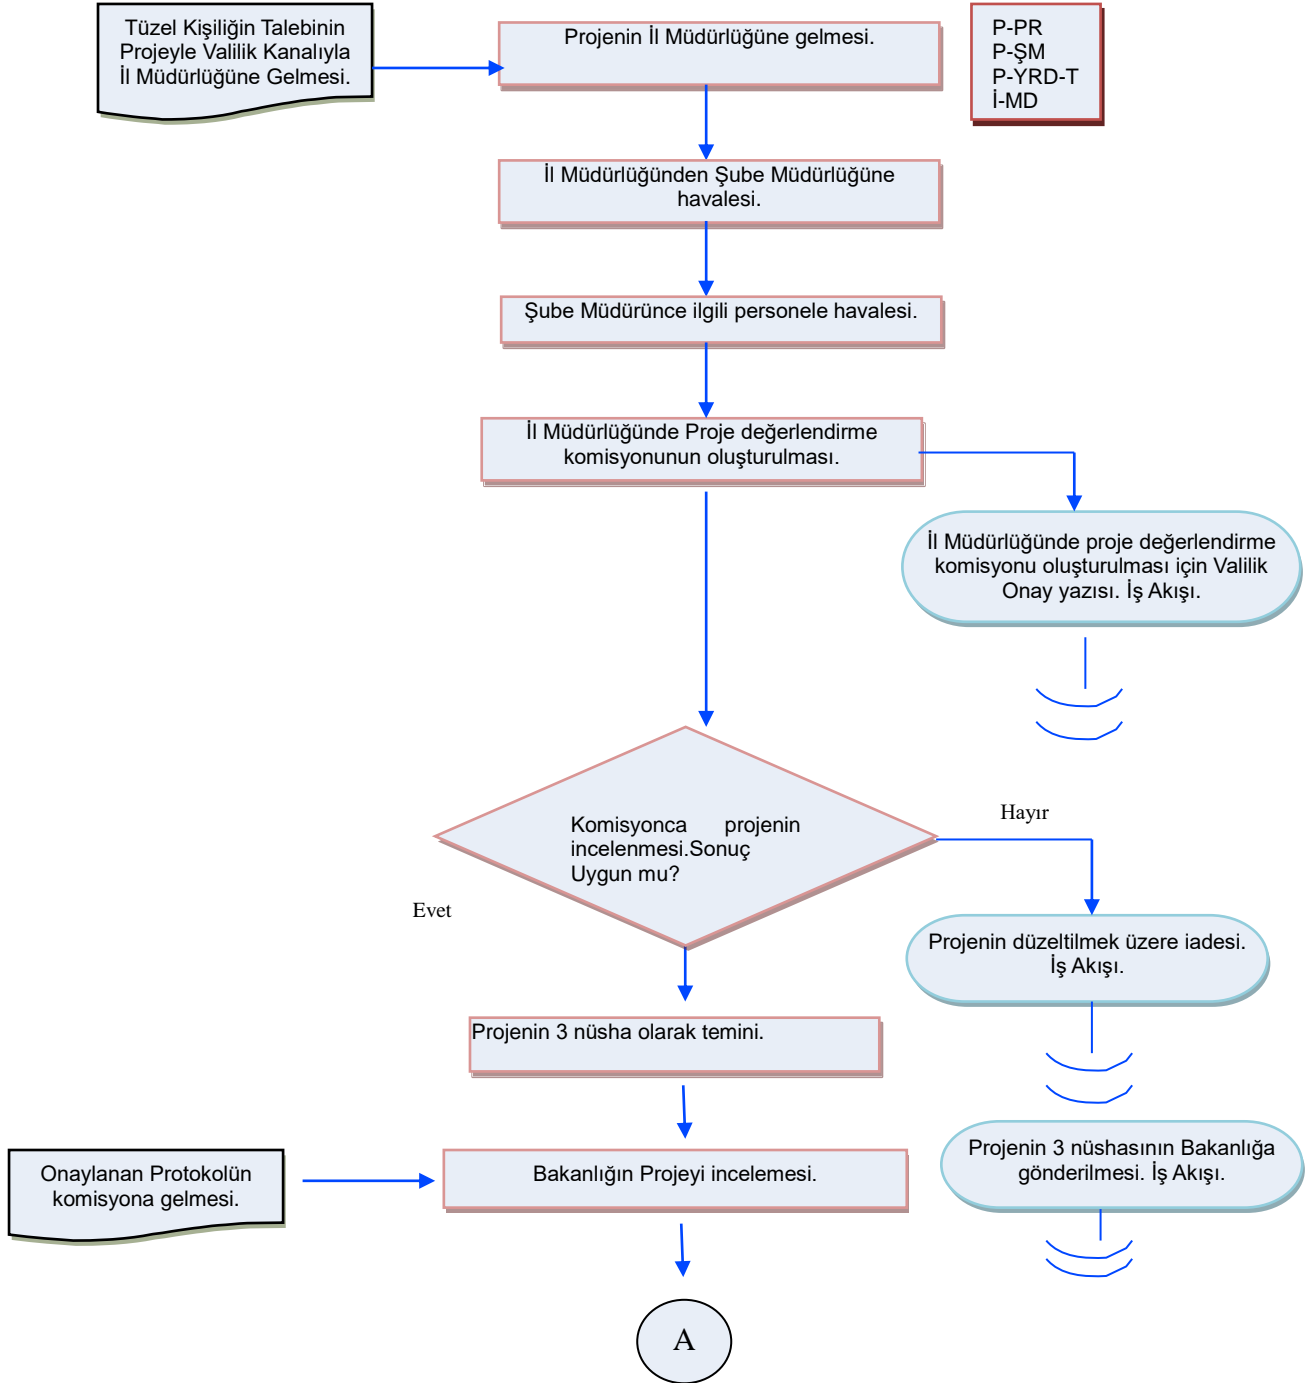

KIRŞEHİR
İL GIDA TARIM VE HAYVANCILIK MÜDÜRLÜĞÜ
İŞ AKIŞ ŞEMASI

Yayın T.:05.03.2014

Revizyon No:000

Revizyon Tarihi:000

BİRİM :	ARAZİ TOPLULAŞTIRMA TARIMSAL ALT YAPI ŞUBE MÜDÜRLÜĞÜ
ŞEMA NO :	GTHB.40.İLM.İKS.ŞMA.05/13
ŞEMA ADI :	TDİOSB (TARIMA DAYALI İHTİSAS ORGANİZE SANAYİ BÖLGESİ) SÜRECİ İŞ AKIŞI.

Hazırlayan	Onaylayan
İKS/KYS Sorumlusu	İl Müdürü

KIRŞEHİR
İL GIDA TARIM VE HAYVANCILIK MÜDÜRLÜĞÜ
İŞ AKIŞ ŞEMASI

Yayın T.:05.03.2014

Revizyon No:000

Revizyon Tarihi:000

BİRİM :	ARAZİ TOPLULAŞTIRMA TARIMSAL ALT YAPI ŞUBE MÜDÜRLÜĞÜ
ŞEMA NO :	GTHB.40.İLM.İKS.ŞMA.05/13
ŞEMA ADI :	TDİOSB (TARIMA DAYALI İHTİSAS ORGANİZE SANAYİ BÖLGESİ) SÜRECİ İŞ AKIŞI.