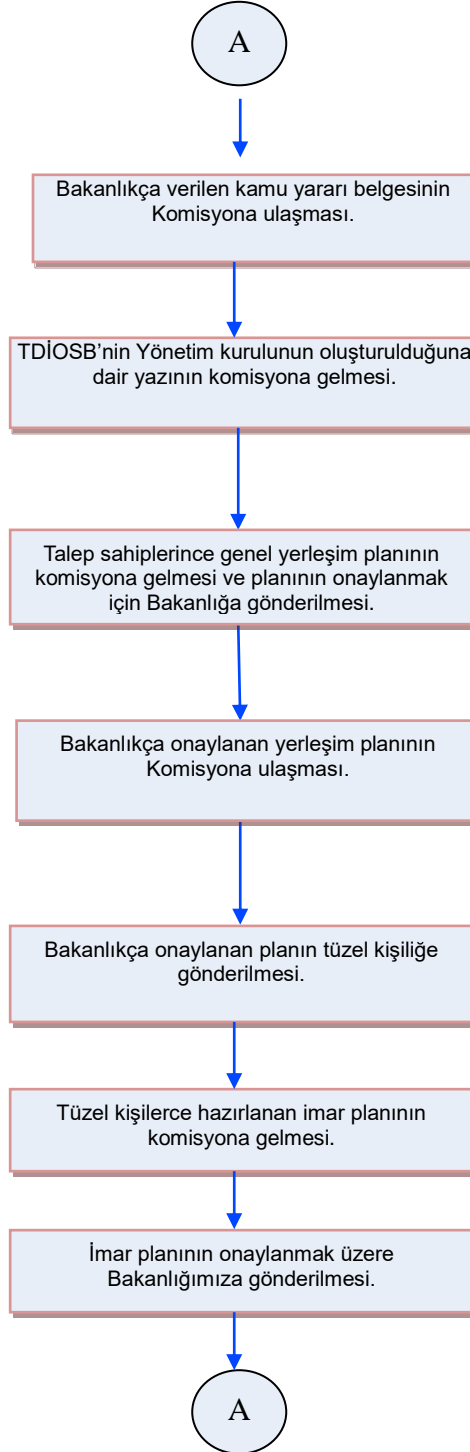

KIRŞEHİR
İL GIDA TARIM VE HAYVANCILIK MÜDÜRLÜĞÜ
İŞ AKIŞ ŞEMASI

Yayın T.:05.03.2014

Revizyon No:000

Revizyon Tarihi:000

BİRİM :	ARAZİ TOPLULAŞTIRMA TARIMSAL ALT YAPI ŞUBE MÜDÜRLÜĞÜ
ŞEMA NO :	GTHB.40.İLM.İKS.ŞMA.05/13
ŞEMA ADI :	TDİOSB (TARIMA DAYALI İHTİSAS ORGANİZE SANAYİ BÖLGESİ) SÜRECİ İŞ AKIŞI.

Hazırlayan	Onaylayan
İKS/KYS Sorumlusu	İl Müdürü

KIRŞEHİR
İL GIDA TARIM VE HAYVANCILIK MÜDÜRLÜĞÜ
İŞ AKIŞ ŞEMASI

Yayın T.:05.03.2014

Revizyon No:000

Revizyon Tarihi:000

BİRİM :	ARAZİ TOPLULAŞTIRMA TARIMSAL ALT YAPI ŞUBE MÜDÜRLÜĞÜ
ŞEMA NO :	GTHB.40.İLM.İKS.ŞMA.05/13
ŞEMA ADI :	TDİOSB (TARIMA DAYALI İHTİSAS ORGANİZE SANAYİ BÖLGESİ) SÜRECİ İŞ AKIŞI.