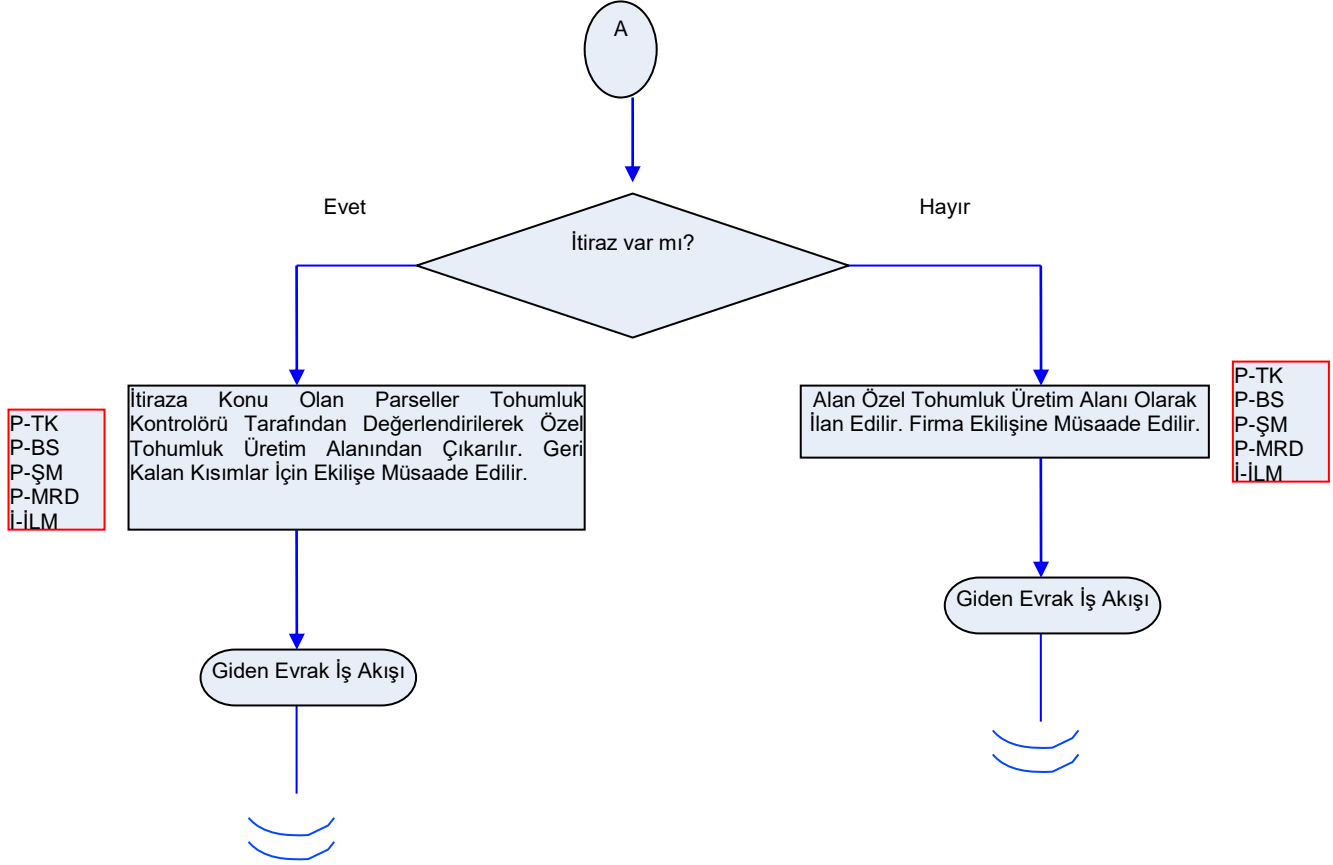

KIRŞEHİR  
İL GIDA TARIM VE HAYVANCILIK MÜDÜRLÜĞÜ  
İŞ AKIŞ ŞEMASI

Yayın T.: 05.03.2014

Revizyon Tarihi:000

Revizyon No:000

BİRİM :	BİTKİSEL ÜRETİM VE BİTKİ SAĞLIĞI ŞUBE MÜDÜRLÜĞÜ
ŞEMA NO :	GTHB.40.İLM.İKS/KYS.ŞMA-03.23
ŞEMA ADI :	ÖZEL TOHURLUK ÜRETİM ALANLARINDA TOHURLUK ÜRETİMİ

Hazırlayan	Onaylayan
İKS/KYS Sorumlusu	İl Müdürü

KIRŞEHİR  
İL GIDA TARIM VE HAYVANCILIK MÜDÜRLÜĞÜ  
İŞ AKIŞ ŞEMASI

Yayın T.: 05.03.2014

Revizyon Tarihi:000

Revizyon No:000

BİRİM :	BİTKİSEL ÜRETİM VE BİTKİ SAĞLIĞI ŞUBE MÜDÜRLÜĞÜ
ŞEMA NO :	GTHB.40.İLM.İKS/KYS.ŞMA-03.23
ŞEMA ADI :	ÖZEL TOHURLUK ÜRETİM ALANLARINDA TOHURLUK ÜRETİMİ