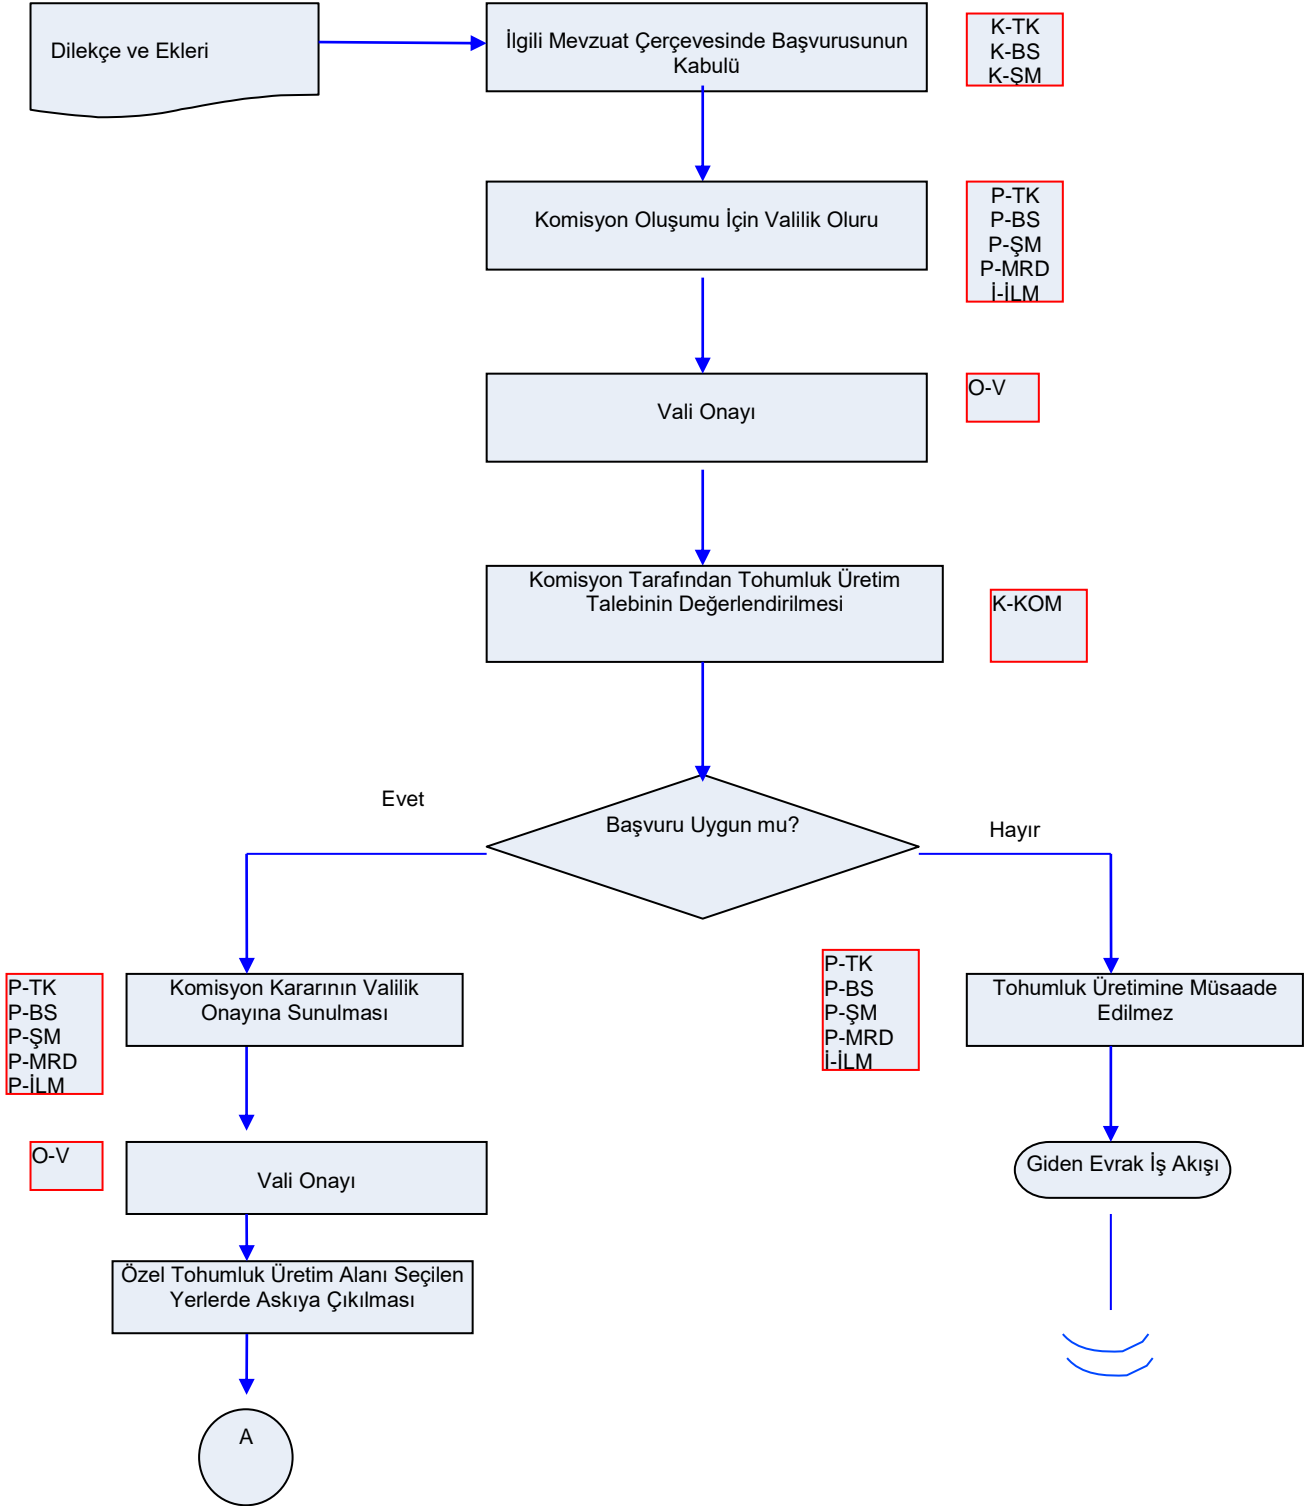

KIRŞEHİR  
İL GIDA TARIM VE HAYVANCILIK MÜDÜRLÜĞÜ  
İŞ AKIŞ ŞEMASI

Yayın T.: 05.03.2014

Revizyon Tarihi:000

Revizyon No:000

BİRİM :	BİTKİSEL ÜRETİM VE BİTKİ SAĞLIĞI ŞUBE MÜDÜRLÜĞÜ
ŞEMA NO :	GTHB.40.İLM.İKS/KYS.ŞMA-03.23
ŞEMA ADI :	ÖZEL TOHURLUK ÜRETİM ALANLARINDA TOHURLUK ÜRETİMİ

Hazırlayan	Onaylayan
İKS/KYS Sorumlusu	İl Müdürü

KIRŞEHİR  
İL GIDA TARIM VE HAYVANCILIK MÜDÜRLÜĞÜ  
İŞ AKIŞ ŞEMASI

Yayın T.: 05.03.2014

Revizyon Tarihi:000

Revizyon No:000

BİRİM :	BİTKİSEL ÜRETİM VE BİTKİ SAĞLIĞI ŞUBE MÜDÜRLÜĞÜ
ŞEMA NO :	GTHB.40.İLM.İKS/KYS.ŞMA-03.23
ŞEMA ADI :	ÖZEL TOHURLUK ÜRETİM ALANLARINDA TOHURLUK ÜRETİMİ