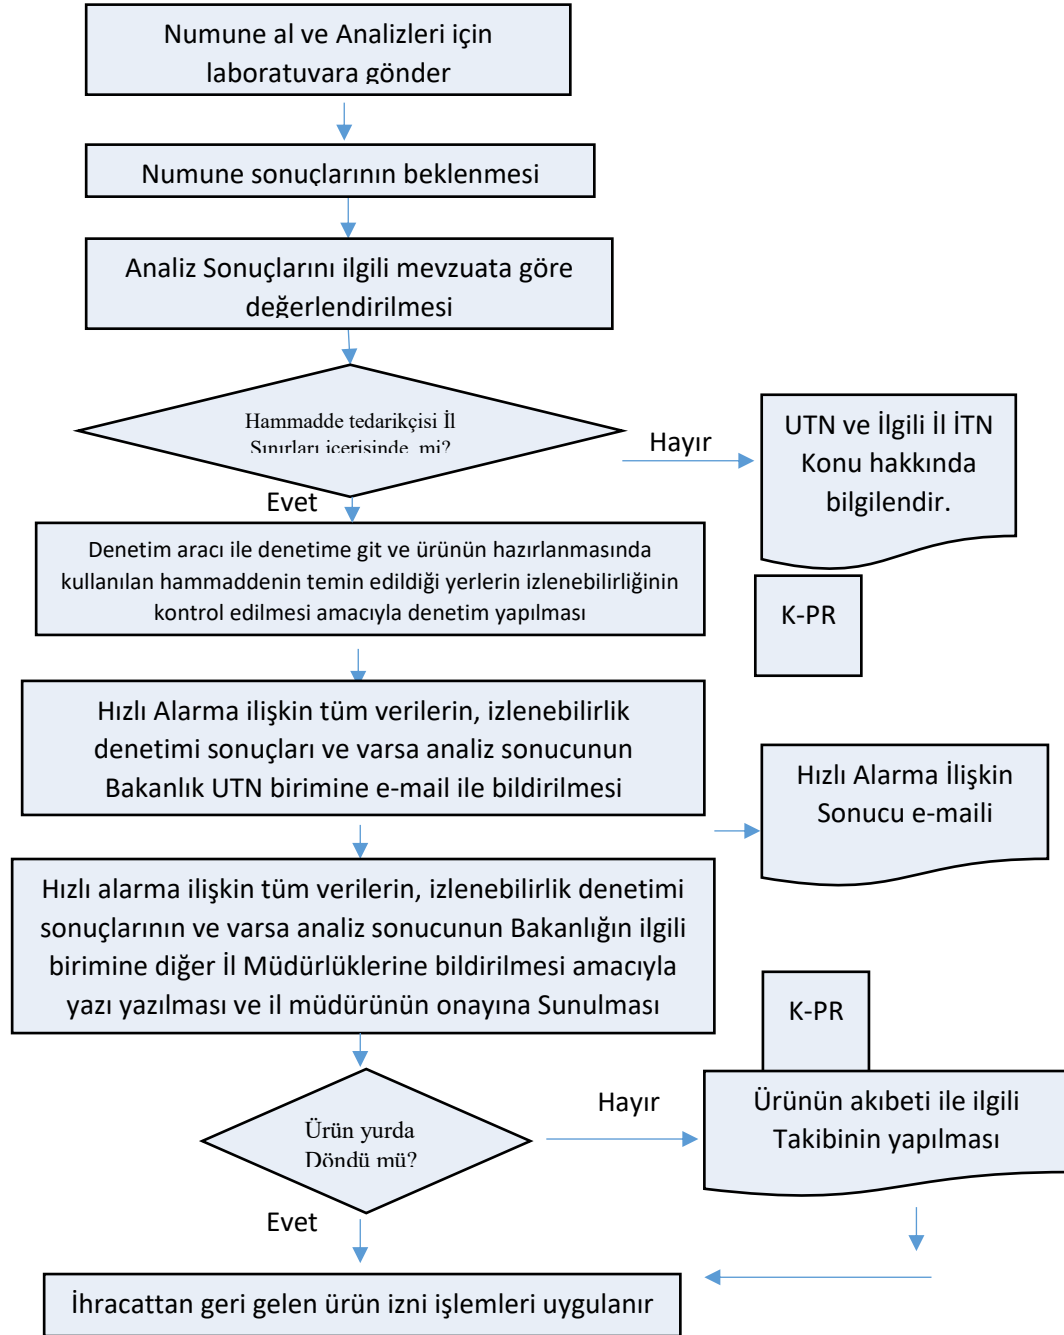

KIRŞEHİR

İL GIDA TARIM VE HAYVANCILIK MÜDÜRLÜĞÜ
İŞ AKIŞ ŞEMASI

Yayın T.: 05.03.2014

Revizyon Tarihi:000

Revizyon No:000

BİRİM : GIDA VE YEM ŞUBE MÜDÜRLÜĞÜ

ŞEMA NO : GTHB.40.İLM.İKS/KYS.ŞMA-02.10

ŞEMA ADI : RASSF İ.A.Ş İŞ AKIŞ ŞEMASI

Hazırlayan	Onaylayan
İKS/KYS Sorumlusu	İl Müdürü