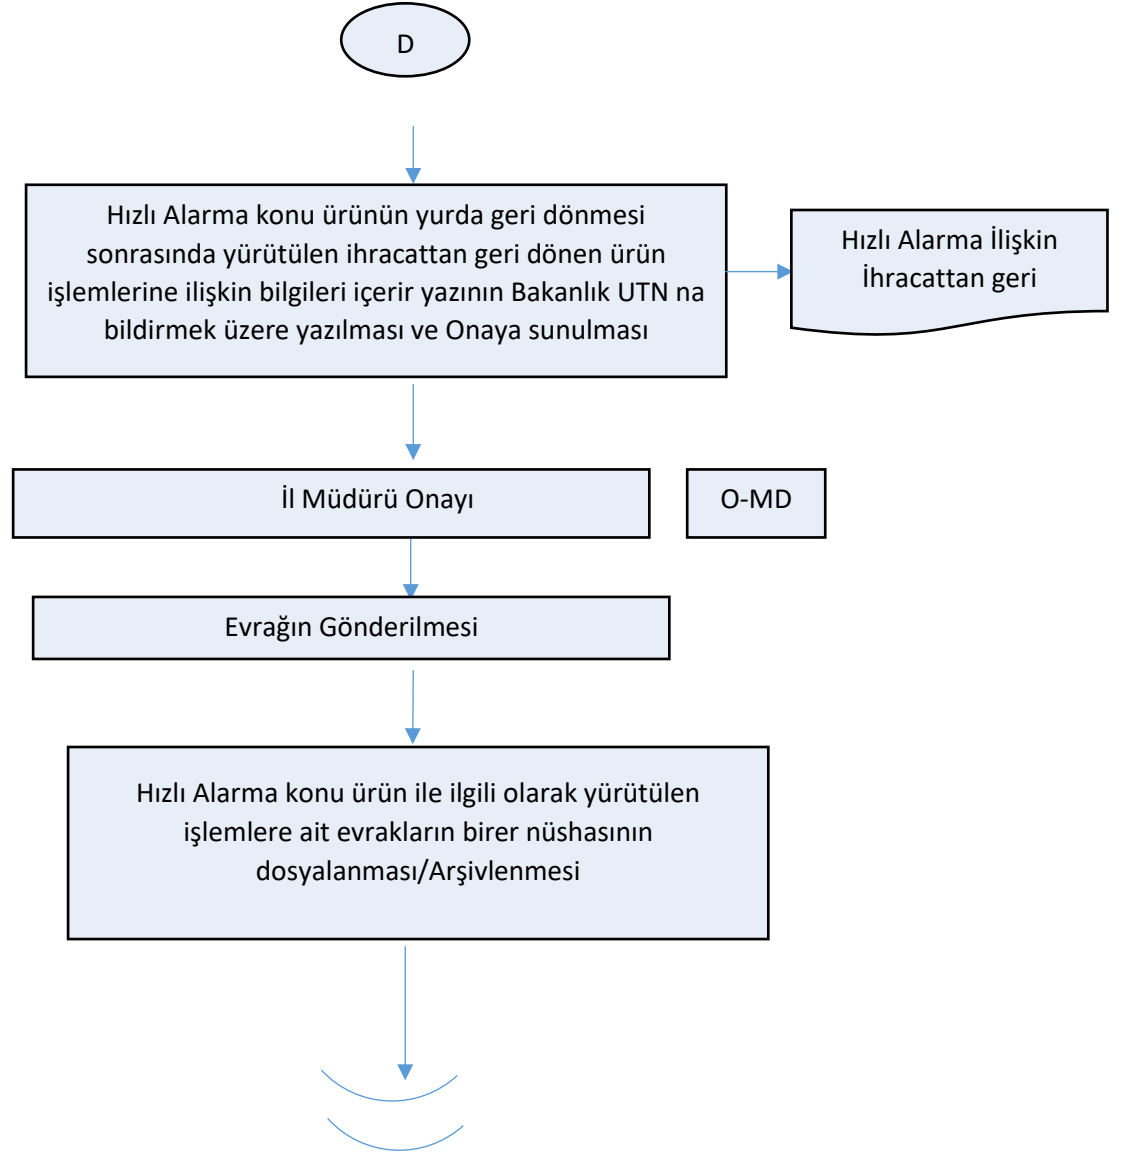

BİRİM : GIDA VE YEM ŞUBE MÜDÜRLÜĞÜ

ŞEMA NO : GTHB.40.İLM.İKS/KYS.ŞMA-02.10

ŞEMA ADI : RASSF İ.A.Ş İŞ AKIŞ ŞEMASI

Hazırlayan	Onaylayan
İKS/KYS Sorumlusu	İl Müdürü

	KIRŞEHİR İL GIDA TARIM VE HAYVANCILIK MÜDÜRLÜĞÜ İŞ AKIŞ ŞEMASI	Yayın T.: 05.03.2018
		Revizyon Tarihi:000 Revizyon No:000
BİRİM :	GIDA VE YEM ŞUBE MÜDÜRLÜĞÜ	
ŞEMA NO :	GTHB.40.İLM.İKS/KYS.ŞMA-02.10	
ŞEMA ADI :	RASSF İ.A.Ş İŞ AKIŞ ŞEMASI	