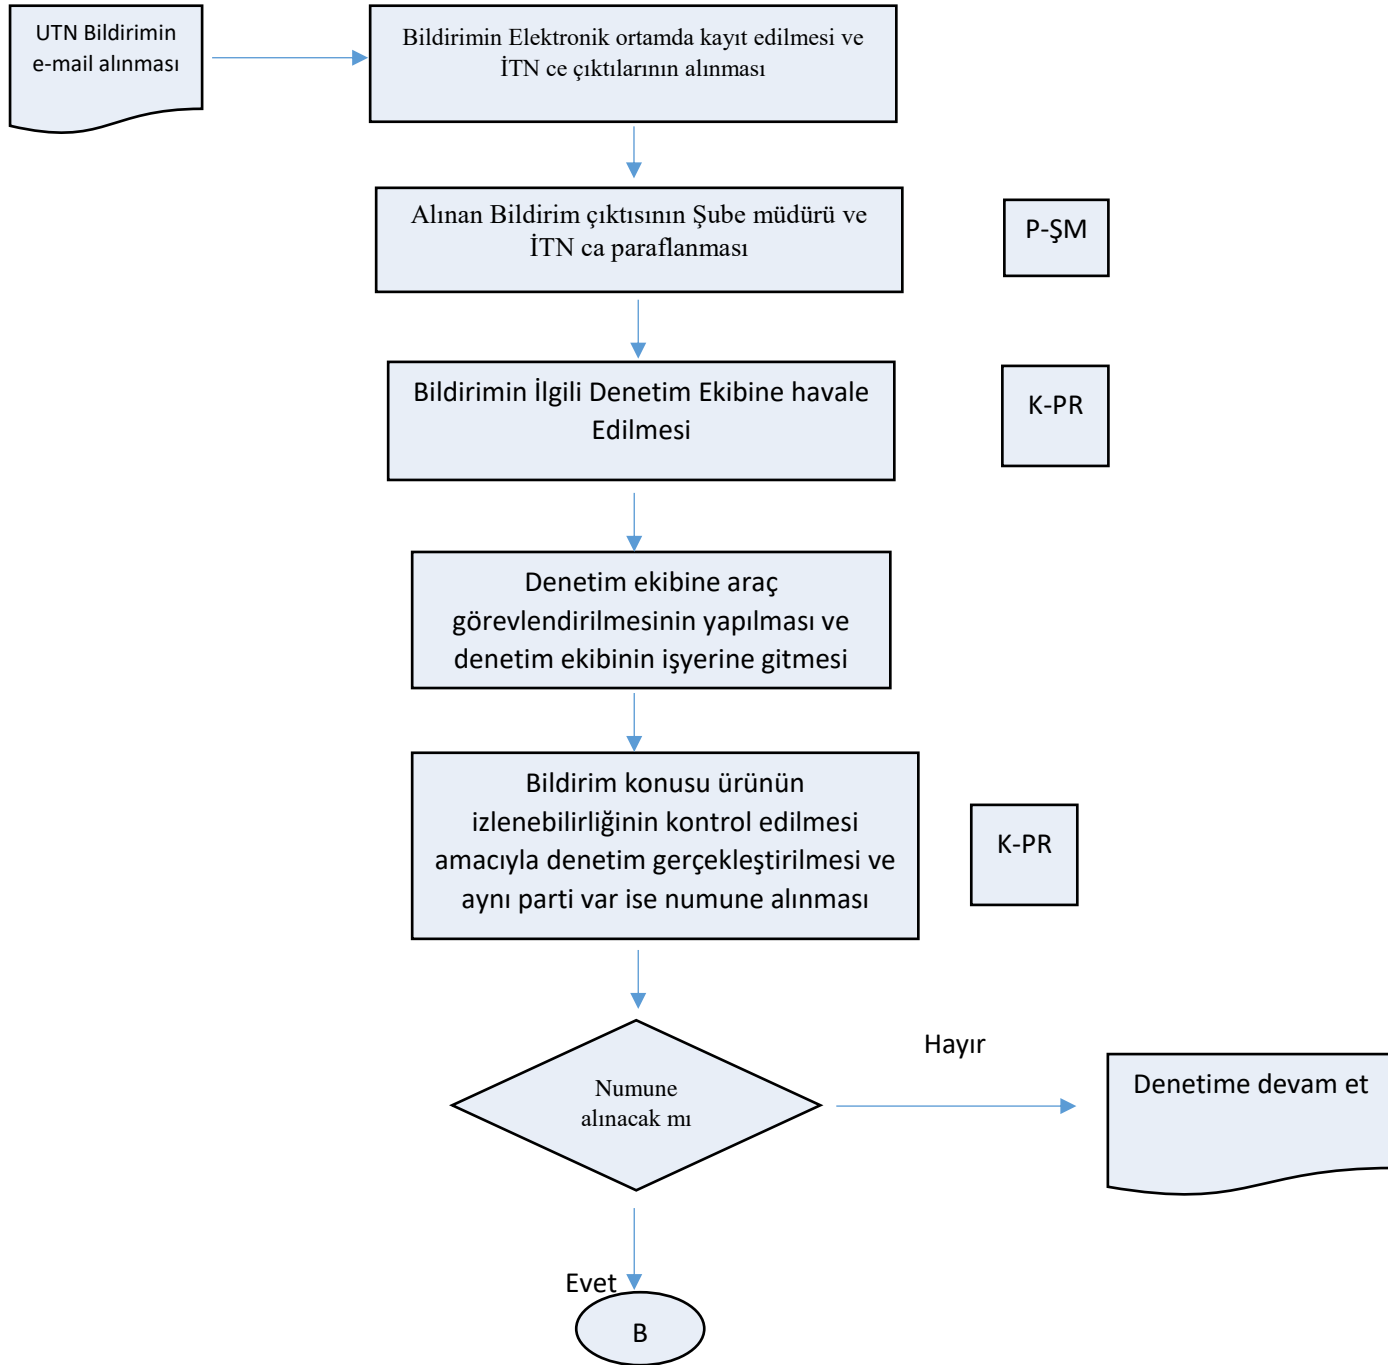

T.C.
GIDA TARIM VE HAYVANCILIK
BAKANLIĞI

KIRŞEHİR

İL TARIM VE ORMAN MÜDÜRLÜĞÜ
İŞ AKIŞ ŞEMASI

Yayın T.:05.03.2014

Revizyon Tarihi:000

Revizyon No:000

BİRİM : GIDA VE YEM ŞUBE MÜDÜRLÜĞÜ

ŞEMA NO : GTHB.40.İLM.İKS/KYS.ŞMA-02.10

ŞEMA ADI : RASSF İ.A.Ş İŞ AKIŞ ŞEMASI

Hazırlayan	Onaylayan
İKS/KYS Sorumlusu	İl Müdürü

KIRŞEHİR

İL GIDA TARIM VE HAYVANCILIK MÜDÜRLÜĞÜ
İŞ AKIŞ ŞEMASI

Yayın T.: 05.03.2014

Revizyon Tarihi:000

Revizyon No:000

BİRİM : GIDA VE YEM ŞUBE MÜDÜRLÜĞÜ

ŞEMA NO : GTHB.40.İLM.İKS/KYS.ŞMA-02.10

ŞEMA ADI : RASSF İ.A.Ş İŞ AKIŞ ŞEMASI

Hazırlayan	Onaylayan
İKS/KYS Sorumlusu	İl Müdürü

	KIRŞEHİR İL GIDA TARIM VE HAYVANCILIK MÜDÜRLÜĞÜ İŞ AKIŞ ŞEMASI	Yayın T.: 05.03.2018
		Revizyon Tarihi:000 Revizyon No:000
BİRİM :	GIDA VE YEM ŞUBE MÜDÜRLÜĞÜ	
ŞEMA NO :	GTHB.40.İLM.İKS/KYS.ŞMA-02.10	
ŞEMA ADI :	RASSF İ.A.Ş İŞ AKIŞ ŞEMASI	