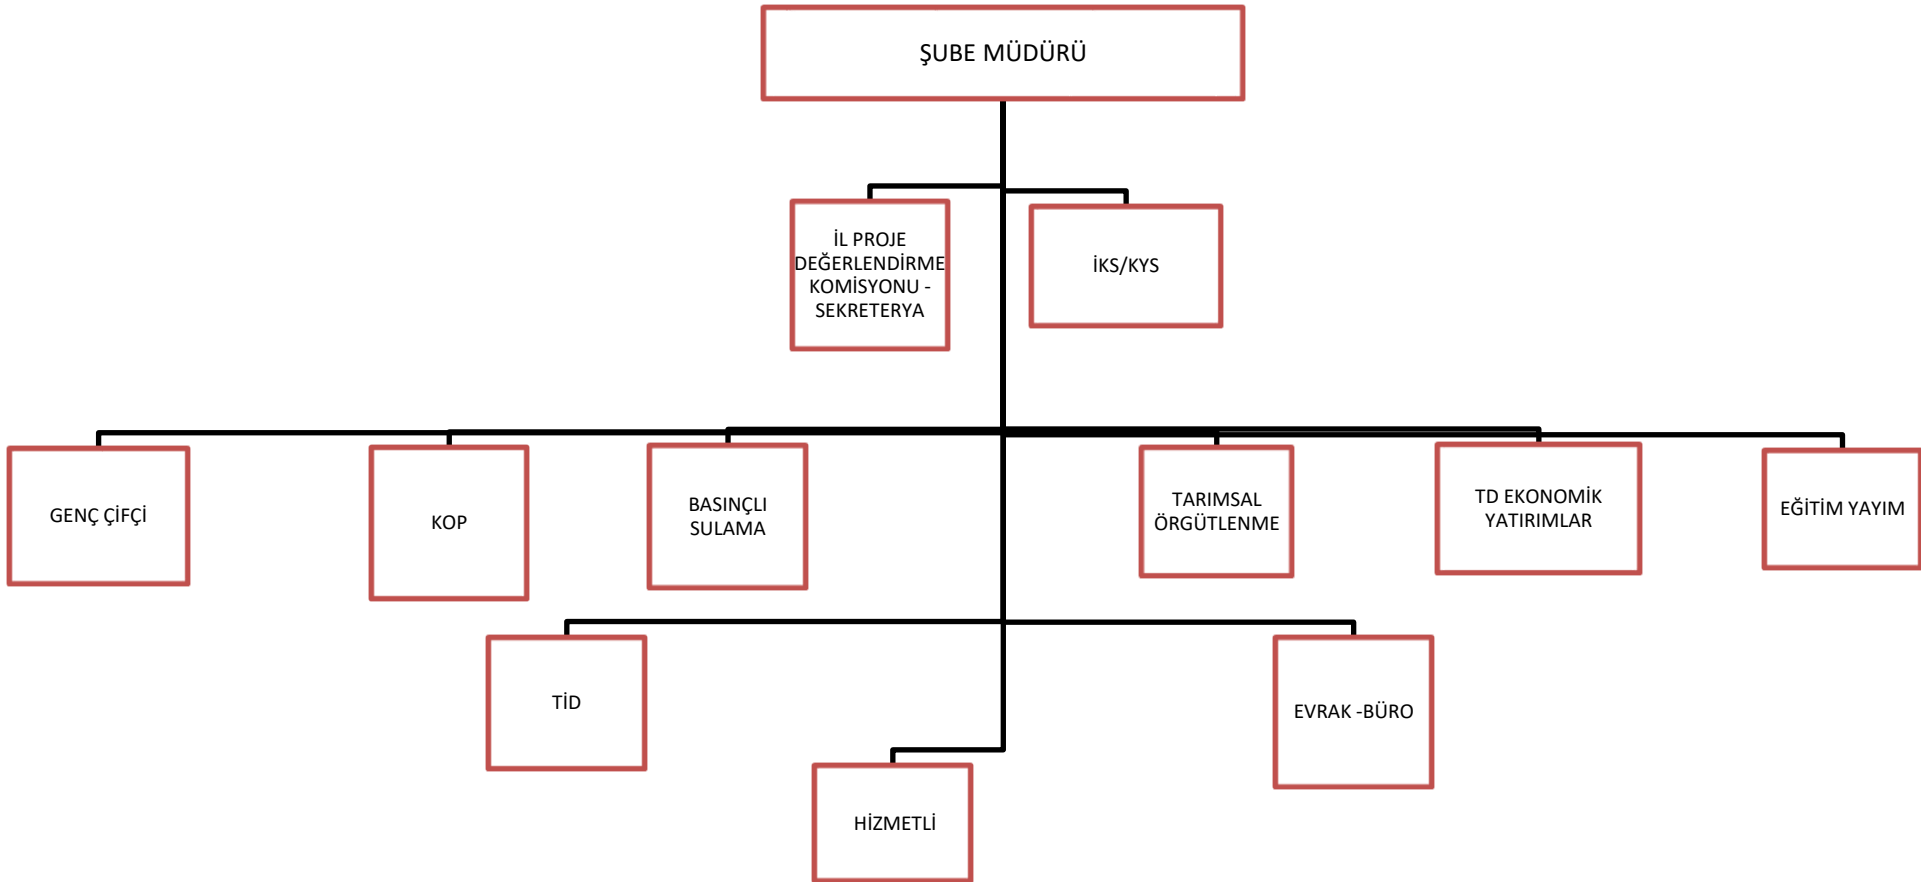

KIRŞEHİR
İL TARIM VE ORMAN MÜDÜRLÜĞÜ
ORGANİZASYON ŞEMASI

Revizyon No:000

Revizyon Tarihi:000

Yayın Tarihi:05.03.2014

ŞEMA ADI KIRSAL KALKINMA ve ÖRGÜTLENME ŞUBE MÜDÜRLÜĞÜ

ŞEMA NO GTHB.40.İLM.İKS/KYS.ŞMA.0-06/00