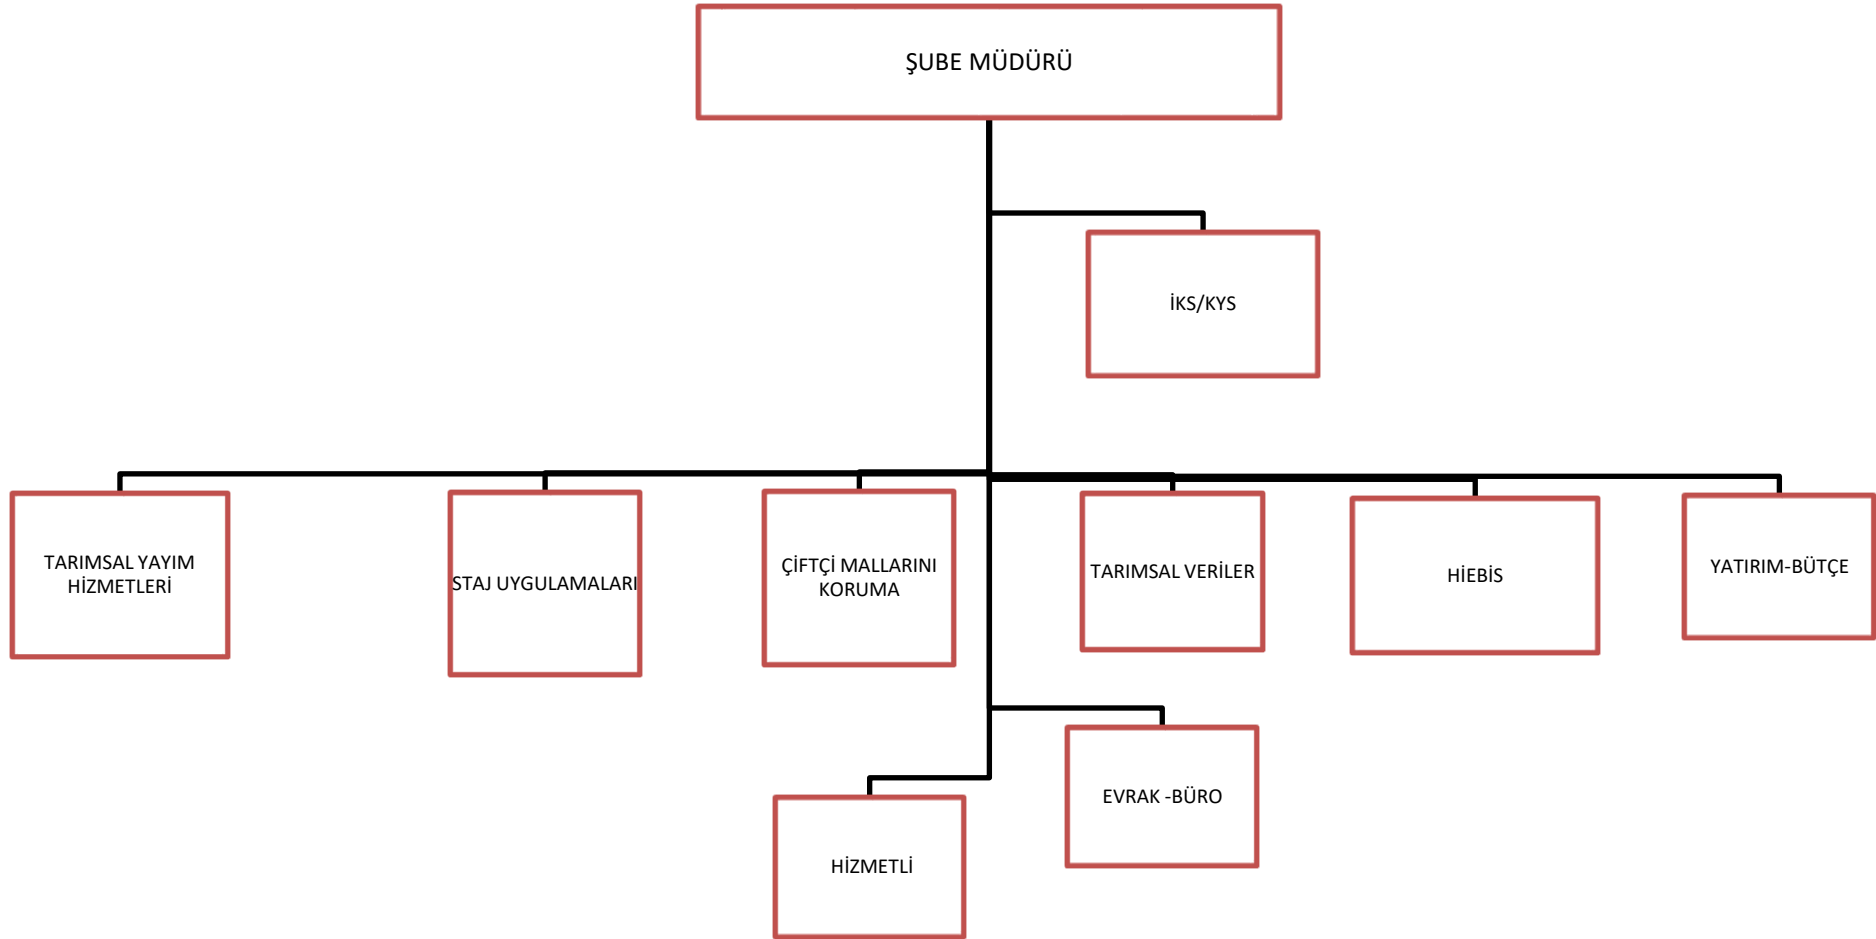

KIRŞEHİR
İL TARIM VE ORMAN MÜDÜRLÜĞÜ
ORGANİZASYON ŞEMASI

Revizyon No: 000

Revizyon Tarihi:000

Yayın Tarihi:05.03.2014

ŞEMA ADI KOORDİNASYON ve TARIMSAL VERİLER ŞUBE MÜDÜRLÜĞÜ

ŞEMA NO GTHB.40.İLM.İKS/KYS.ŞMA.0-08/00

KIRŞEHİR
İL TARIM VE ORMAN MÜDÜRLÜĞÜ
ORGANİZASYON ŞEMASI

Revizyon No: 000

Revizyon Tarihi:000

Yayın Tarihi:05.03.2014

ŞEMA ADI KOORDİNASYON ve TARIMSSAL VERİLER ŞUBE MÜDÜRLÜĞÜ

ŞEMA NO GTHB.40.İLM.İKS/KYS.ŞMA.0-08/00